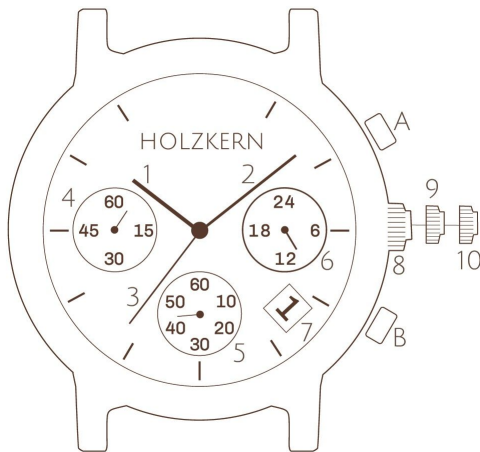

HOLZKERN

CROSS COUNTRY | WALDLAUF

45 MM

- 1** Hour | Stunde
- 2** Minute | Minute
- 3** Second | Sekunde
- 4** Stopwatch minutes | Stoppuhr Minuten
- 5** Stopwatch seconds | Stoppuhr Sekunden
- 6** 24-hour hand | 24-Stundenzeiger
- 7** Date | Datum
- 8** Normal position | Normalposition
- 9** 1st click | 1. Position
- 10** 2nd click: time setting | 2 Position: Zeiteinstellung
- A** Button A | Taste A | stop | Start
- B** Button B | Taste B | reset | Rücksetzung

Battery | Batterie

SR626SW

Movement | Uhrwerk

Seiko VD53

Case thickness | Gehäusehöhe

11 mm

Circumference | Umfang

225 mm

Band width | Armbandbreite

22 mm

Band | Armband

(vegan) Leather | (veganes) Leder

Stopwatch

This watch includes a stopwatch function which you can start and stop by pressing button A, and reset with button B.

Den Sekundenzeiger der Stoppuhr kannst du einstellen, indem du die Krone 2x herausziehst bis die Uhr komplett stillsteht. Nun kannst du mit den beiden Tasten A und B den Zeiger verstellen.

Accuracy/Month ± 20 sec.
Genauigkeit/Monat ± 20 Sek.