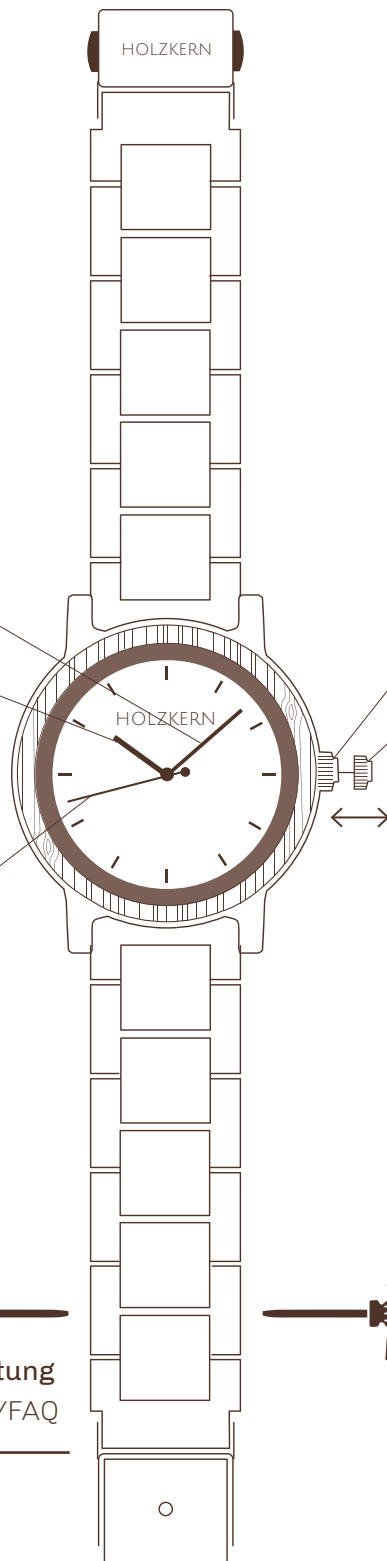

HOLZKERN

HIKE  
42 MM

Minute | Minute

Hour | Stunde

Second | Sekunde

Normal position  
Normalposition

1st click: time setting  
1. Pos.: Zeiteinstellung

Instructions | Anleitung  
[www.holzkern.com/FAQ](http://www.holzkern.com/FAQ)

### Setting the time

Drag the crown to **position 1** and turn it clockwise to set the correct time.

After the time and date have been set, push the crown back to the normal position.

### Uhrzeit einstellen

Ziehe die Krone in **Position 1**, durch Drehen im Uhrzeigersinn stellst Du die korrekte Uhrzeit ein.

Nachdem Uhrzeit eingestellt ist, drücke die Krone zurück in die Normalposition.

### Battery | Batterie

Sony SR621SW