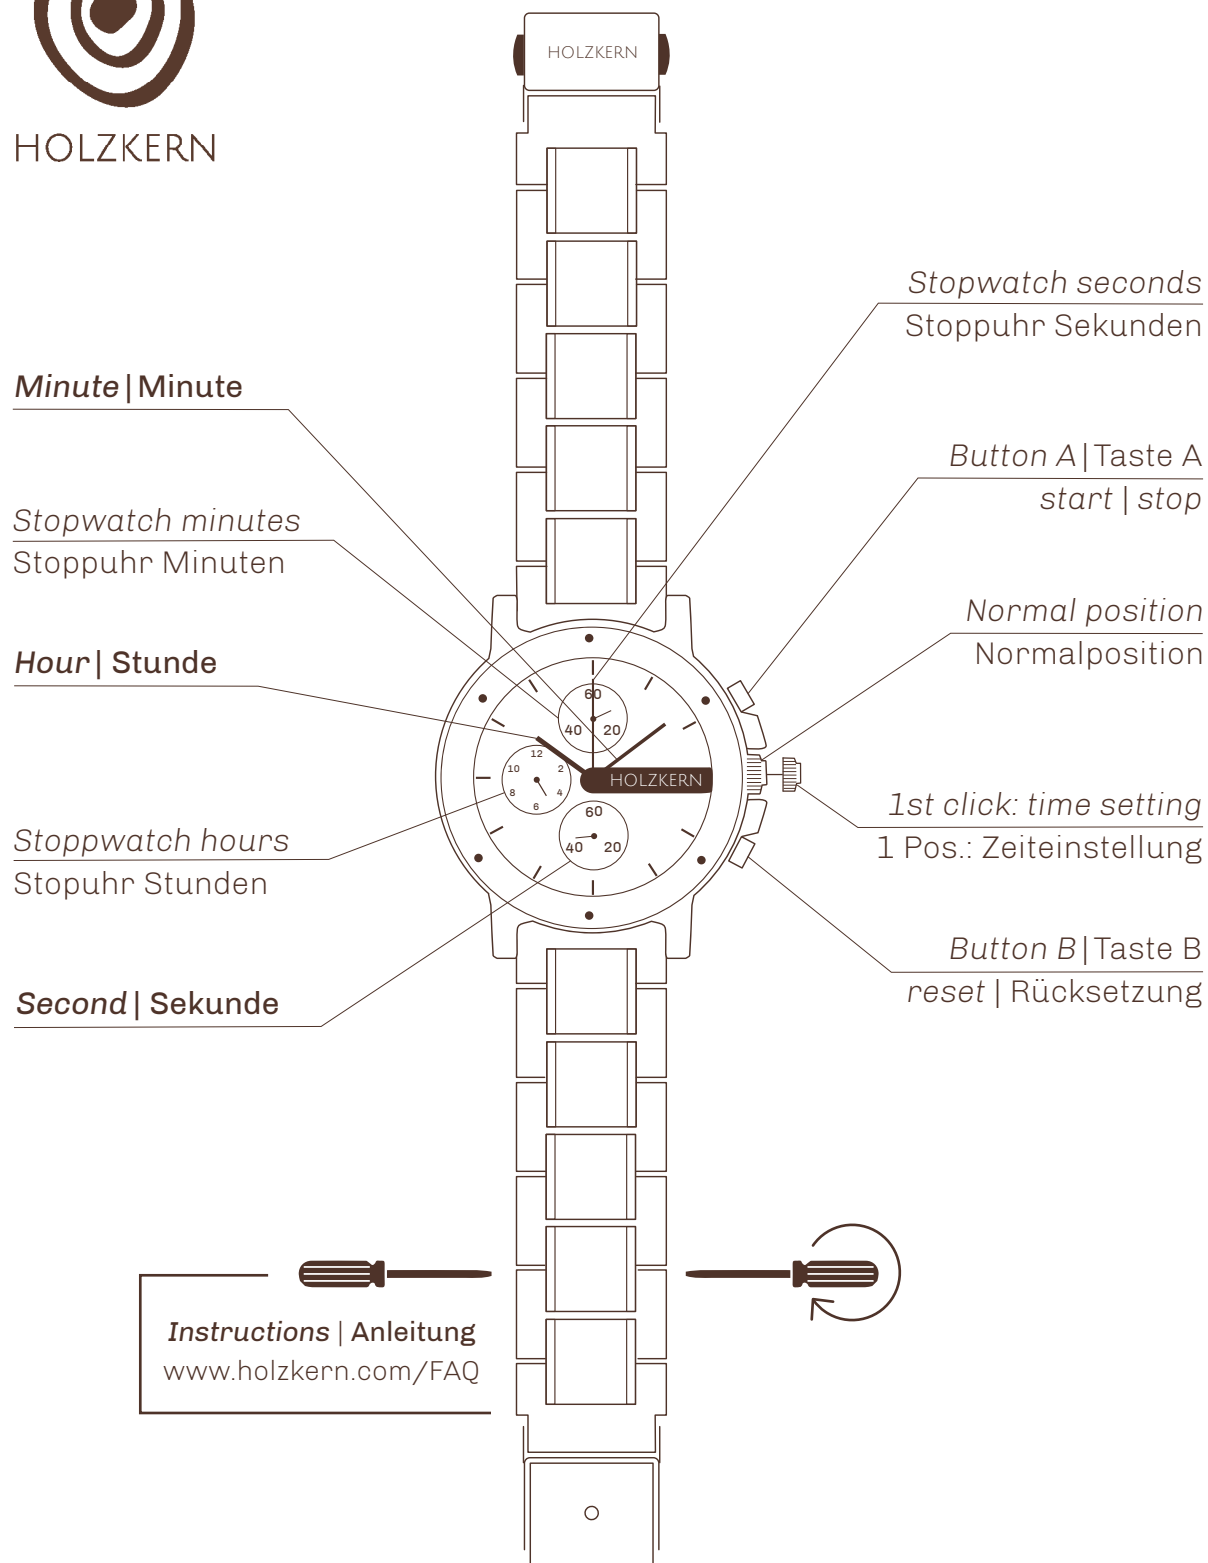

HOLZKERN

CAMELOT | 45 MM

Stopwatch

This watch includes a stopwatch function which you can start and stop by pressing button A, and reset with button B.

You can adjust the second hand when using the stopwatch function by pulling the crown out two clicks (until the clock stops), then use buttons A and B to adjust the hand.

Stoppuhr

In diesem Modell ist eine Stoppuhr integriert, welche sich mit der Taste A starten und anhalten und mit der Taste B zurückstellen lässt.

Den Sekundenzeiger der Stoppuhr kannst du einstellen, indem du die Krone 1x herausziehst bis die Uhr komplett stillsteht. Nun kannst du mit der Taste A den Zeiger verstellen.

Battery | Batterie

Sony SR927SW

Movement | Uhrwerk

Citizen-Miyota 0S30

Case thickness | Gehäusehöhe

10 mm

Circumference | Umfang

Adjustable length | Größenverstellbar

Band width | Armbandbreite

22 mm

Band | Armband

Wood, metal | Holz, Metall

Screws | Schrauben

Accuracy / Month
Genauigkeit / Monat

±20 sec.
±20 Sek.

Battery life
Batterie Lebensdauer