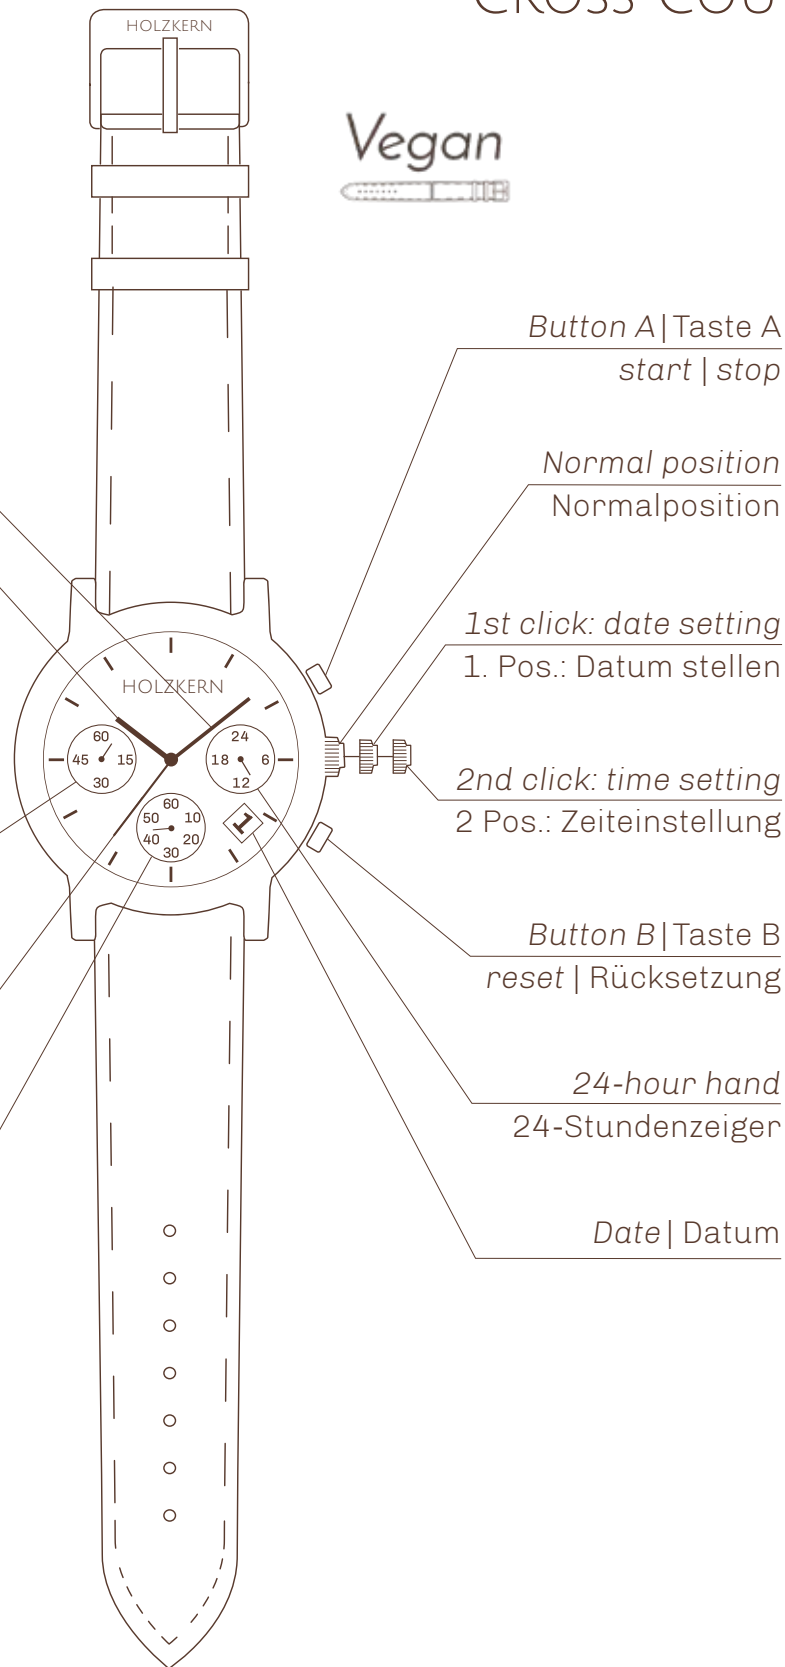

HOLZKERN

CROSS COUNTRY | WALDLAUF | 45 MM

Vegan

Minute | Minute

Hour | Stunde

Stopwatch minutes
Stoppuhr Minuten

Second | Sekunde

Stopwatch seconds
Stoppuhr Sekunden

Button A | Taste A
start | stop

Normal position
Normalposition

1st click: date setting
1. Pos.: Datum stellen

2nd click: time setting
2 Pos.: Zeiteinstellung

Button B | Taste B
reset | Rücksetzung

24-hour hand
24-Stundenzeiger

Date | Datum

Stopwatch

This watch includes a stopwatch function which you can start and stop by pressing button A, and reset with button B.

You can adjust the second hand when using the stopwatch function by pulling the crown out two clicks (until the clock stops), then use buttons A and B to adjust the hand.

Stoppuhr

In diesem Modell ist eine Stoppuhr integriert, welche sich mit der Taste A starten und anhalten und mit der Taste B zurückstellen lässt.

Den Sekundenzeiger der Stoppuhr kannst du einstellen, indem du die Krone 2x herausziehst bis die Uhr komplett stillsteht. Nun kannst du mit den beiden Tasten A und B den Zeiger verstellen.