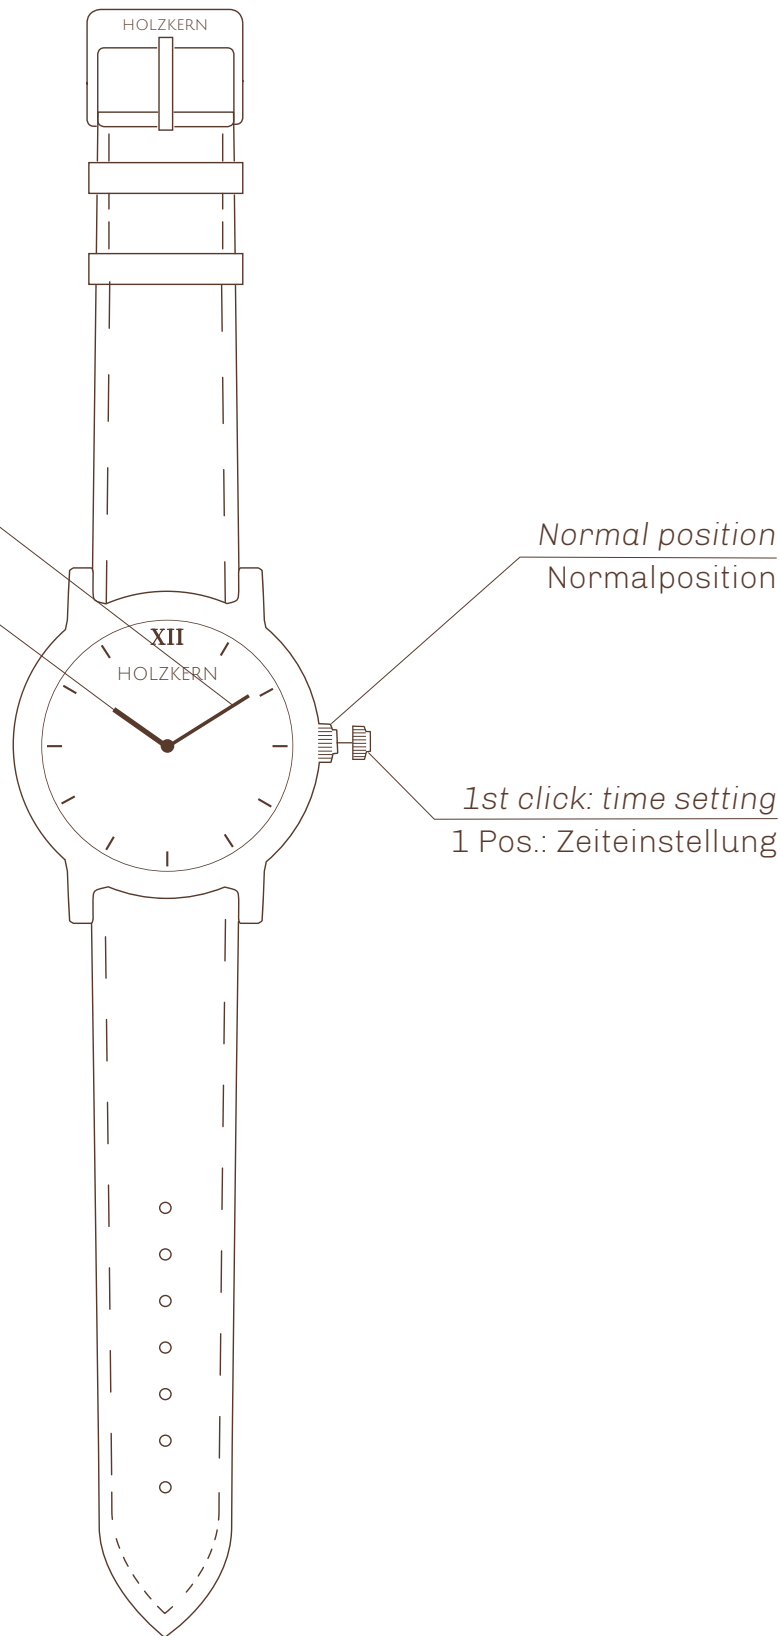

HOLZKERN

Minute | Minute

Hour | Stunde

Normal position
Normalposition

1st click: time setting
1 Pos.: Zeiteinstellung

CITY PARK | STADTPARK

40 MM

Setting the time

You can adjust the time by turning the crown in position one.

Uhrzeit einstellen

Du kannst an der herausgezogenen Krone durch Drehen die korrekte Uhrzeit einstellen.

Battery | Batterie

Sony SR621SW

Movement | Uhrwerk

Citizen-Miyota GL20

Case thickness | Gehäusehöhe

8 mm

Circumference | Umfang

225 mm

Weight | Gewicht

45 g

Glass | Glas

Hardened mineral crystal | Mineralglas

Backplate | Rückseite Gehäuse

Metal | Metall

Water resistance | Wasserdicht

Splash-proof | Spritzwasserfest

Band width | Armbandbreite

20 mm

Band | Armband

Leather | Leder

Accuracy / Month
Genauigkeit / Monat

±20 sec.
±20 Sek.

Battery life
Batterie Lebensdauer

3 Years
3 Jahre