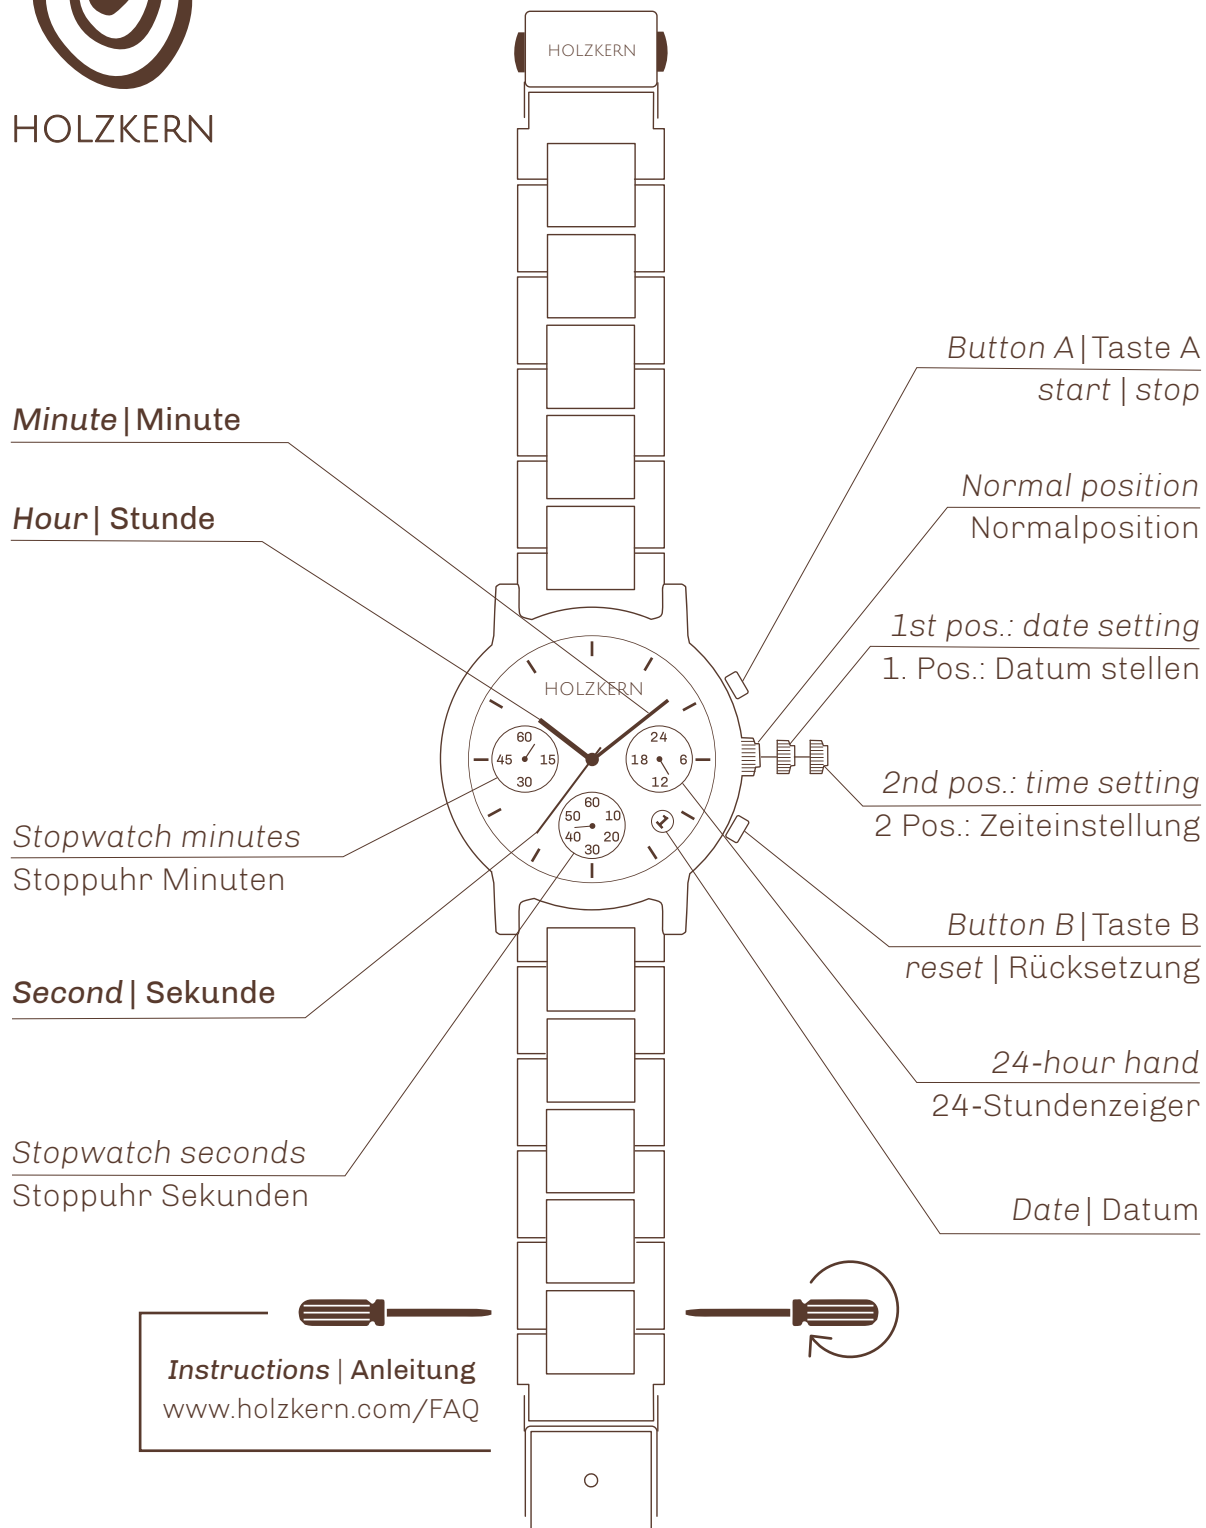

HOLZKERN

VOLCANO | 45 MM

Stopwatch

This watch includes a stopwatch function which you can start and stop by pressing button A, and reset with button B.

You can adjust the second hand when using the stopwatch function by pulling the crown out two clicks (until the clock stops), then use buttons A and B to adjust the hand.

Stoppuhr

In diesem Modell ist eine Stoppuhr integriert, welche sich mit der Taste A starten und anhalten und mit der Taste B zurückstellen lässt.

Den Sekundenzeiger der Stoppuhr kannst du einstellen, indem du die Krone 2x herausziehst bis die Uhr komplett stillsteht. Nun kannst du mit den beiden Tasten A und B den Zeiger verstellen.

Weight | Gewicht

140 g

Glass | Glas

Hardened mineral crystal | Mineralglas

Backplate | Rückseite Gehäuse

Metal | Metall

Water resistance | Wasserdicht

Splash-proof | Spritzwasserfest

Band width | Armbandbreite

22 mm

Band | Armband

Wood, metal | Holz, Metall
Screws | Schrauben

Accuracy / Month
Genauigkeit / Monat

±20 sec.
±20 Sek.

Battery life
Batterie Lebensdauer

2 Years
2 Jahre