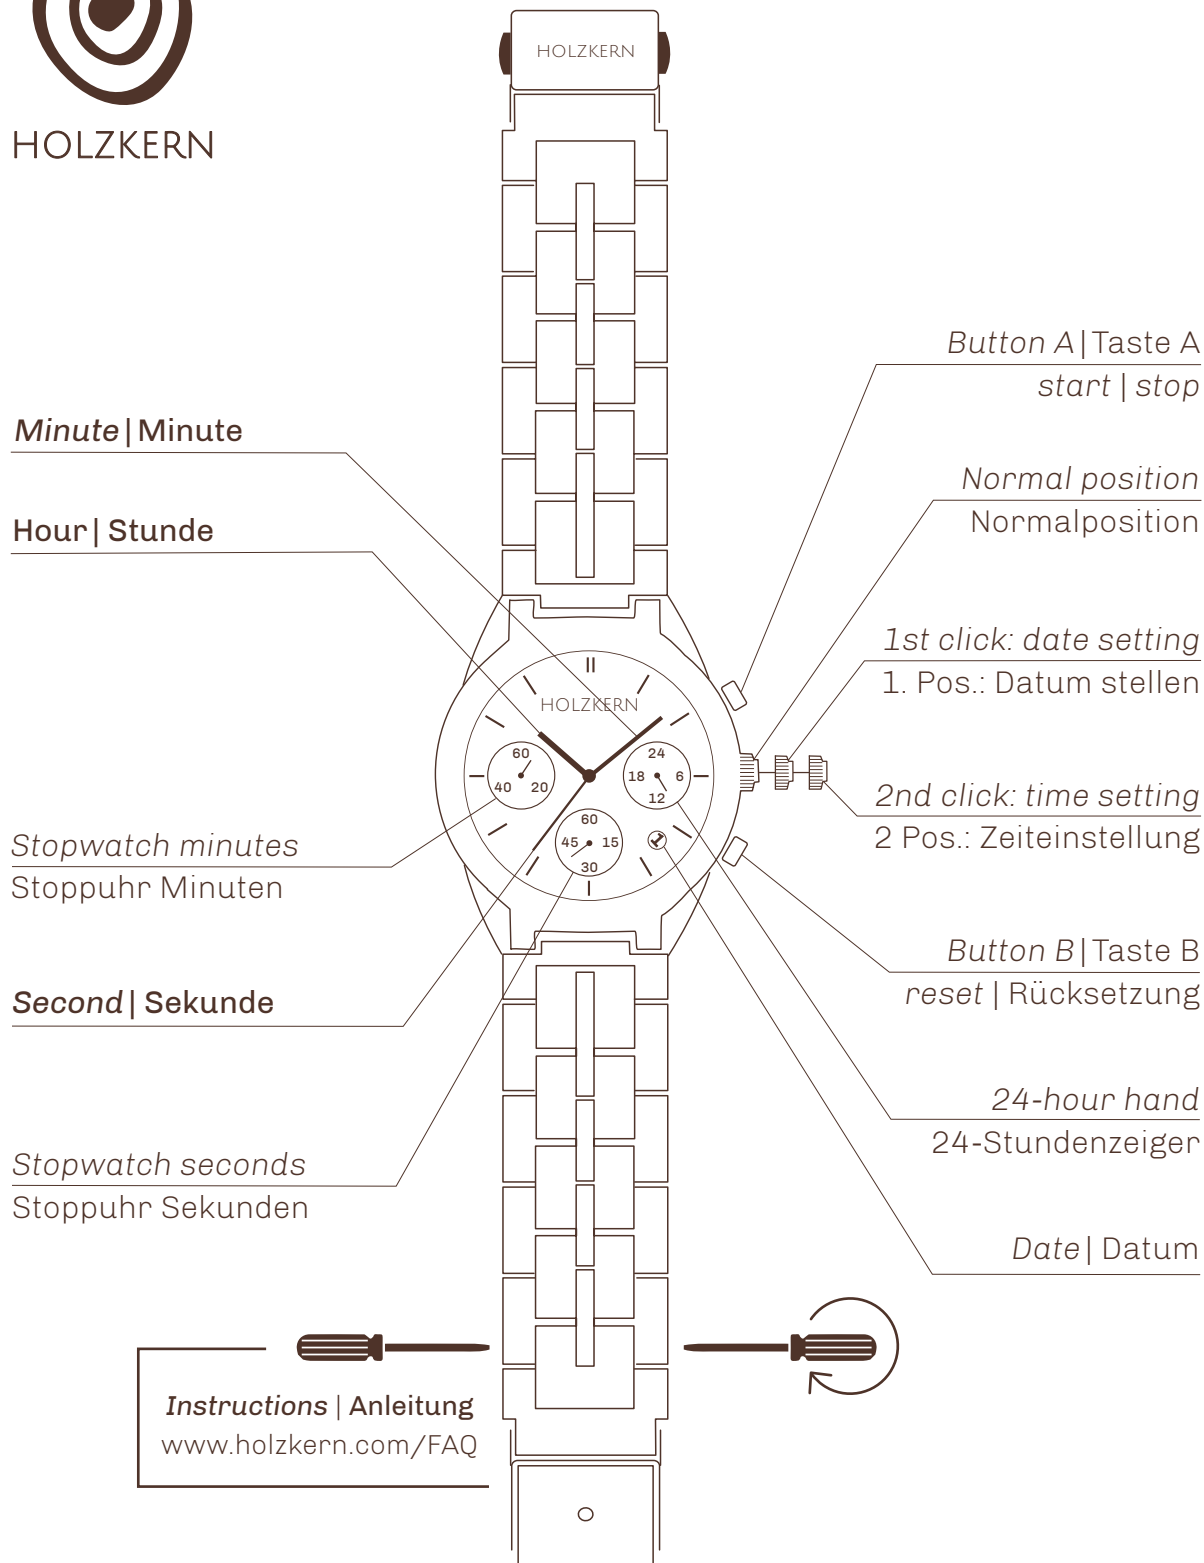

HOLZKERN

NIGHT SKY | 43 MM

### Stopwatch

This watch includes a stopwatch function which you can start and stop by pressing button A, and reset with button B.

You can adjust the second hand when using the stopwatch function by pulling the crown out two clicks (until the clock stops), then use buttons A and B to adjust the hand.

### Stoppuhr

In diesem Modell ist eine Stoppuhr integriert, welche sich mit der Taste A starten und anhalten und mit der Taste B zurückstellen lässt.

Den Sekundenzeiger der Stoppuhr kannst du einstellen, indem du die Krone 1x herausziehst bis die Uhr komplett stillsteht. Nun kannst du mit der Taste A den Zeiger verstellen.

### Movement | Uhrwerk

Seiko VD53