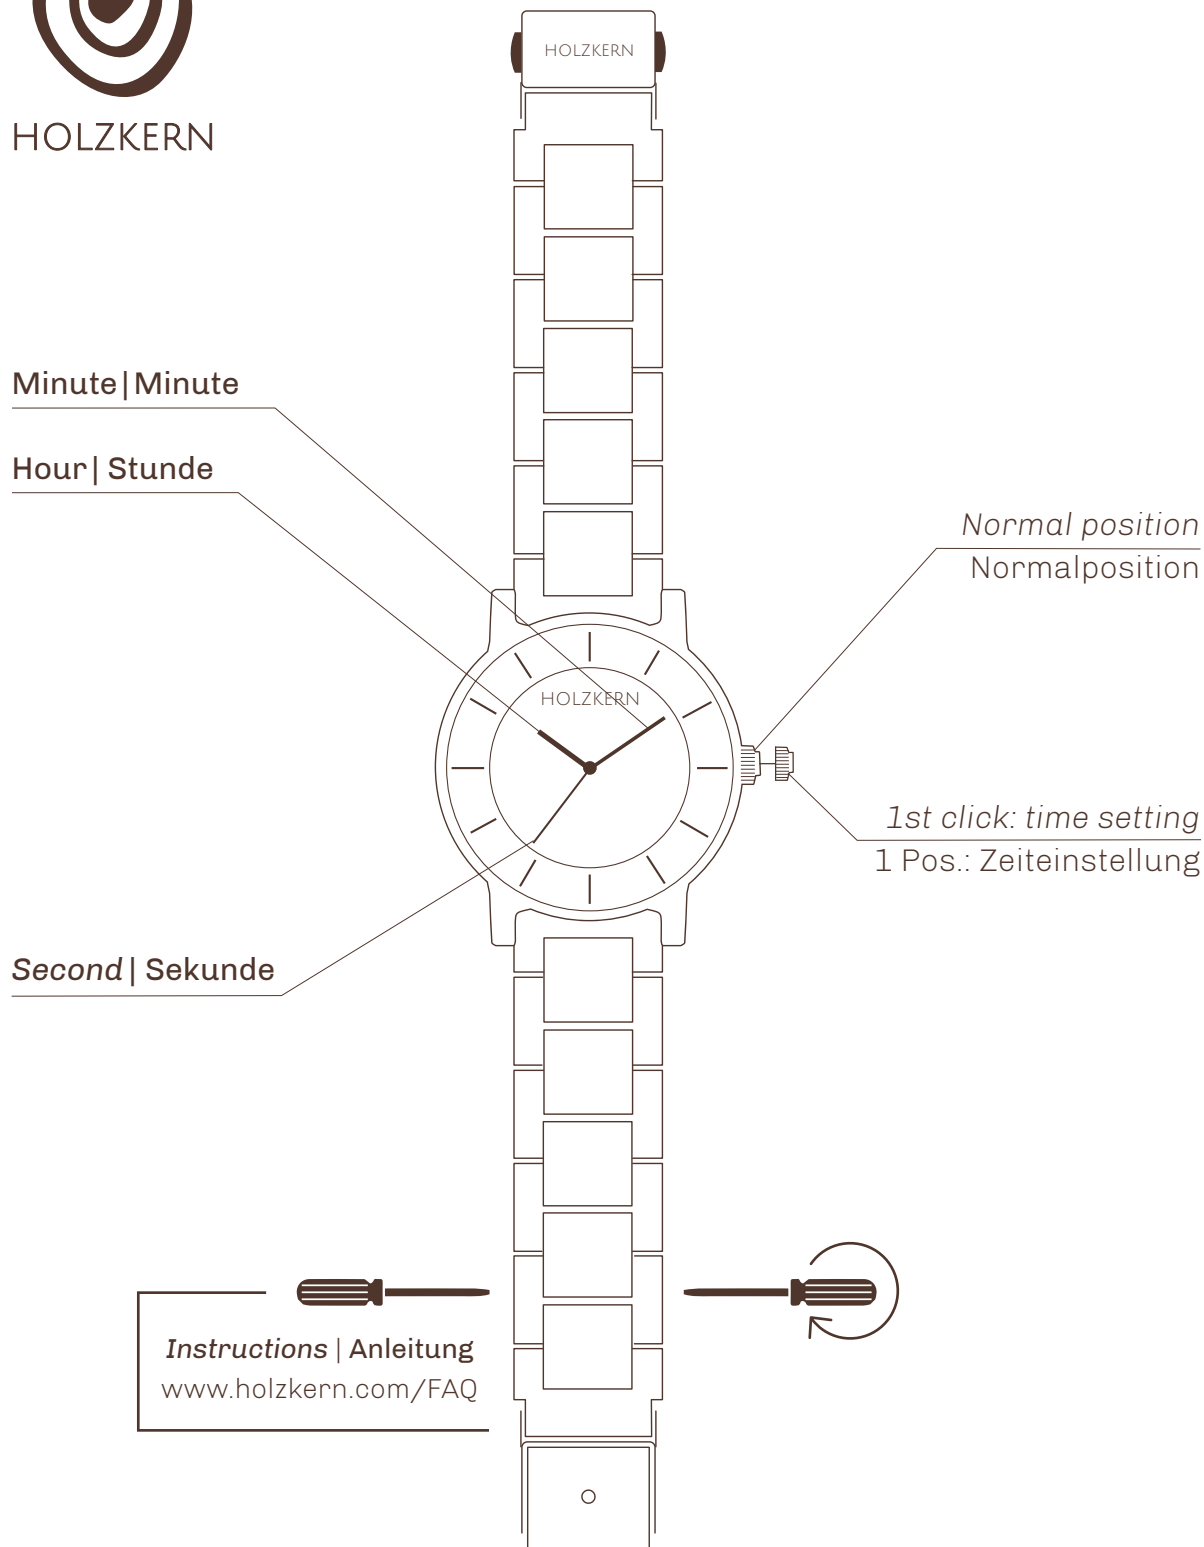

HOLZKERN

MODERN TIMES | NEUZEIT

41 MM

Setting the time

You can adjust the time by turning the crown in position one.

Uhrzeit einstellen

Du kannst an der herausgezogenen Krone durch Drehen die korrekte Uhrzeit einstellen.

Battery | Batterie

Sony SR626SW

Movement | Uhrwerk

Citizen-Miyota 2035

Case thickness | Gehäusehöhe

10 mm

Circumference | Umfang

Adjustable length | Größenverstellbar

Weight | Gewicht

45 g

Glass | Glas

Hardened mineral crystal | Mineralglas

Backplate | Rückseite Gehäuse

Metal | Metall

Water resistance | Wasserdicht

Splash-proof | Spritzwasserfest

Band width | Armbandbreite

20 mm

Band | Armband

Wood | Holz

Screws | Schrauben

Instructions | Anleitung
www.holz kern.com/FAQ

Accuracy / Month
Genauigkeit / Monat

±20 sec.
±20 Sek.