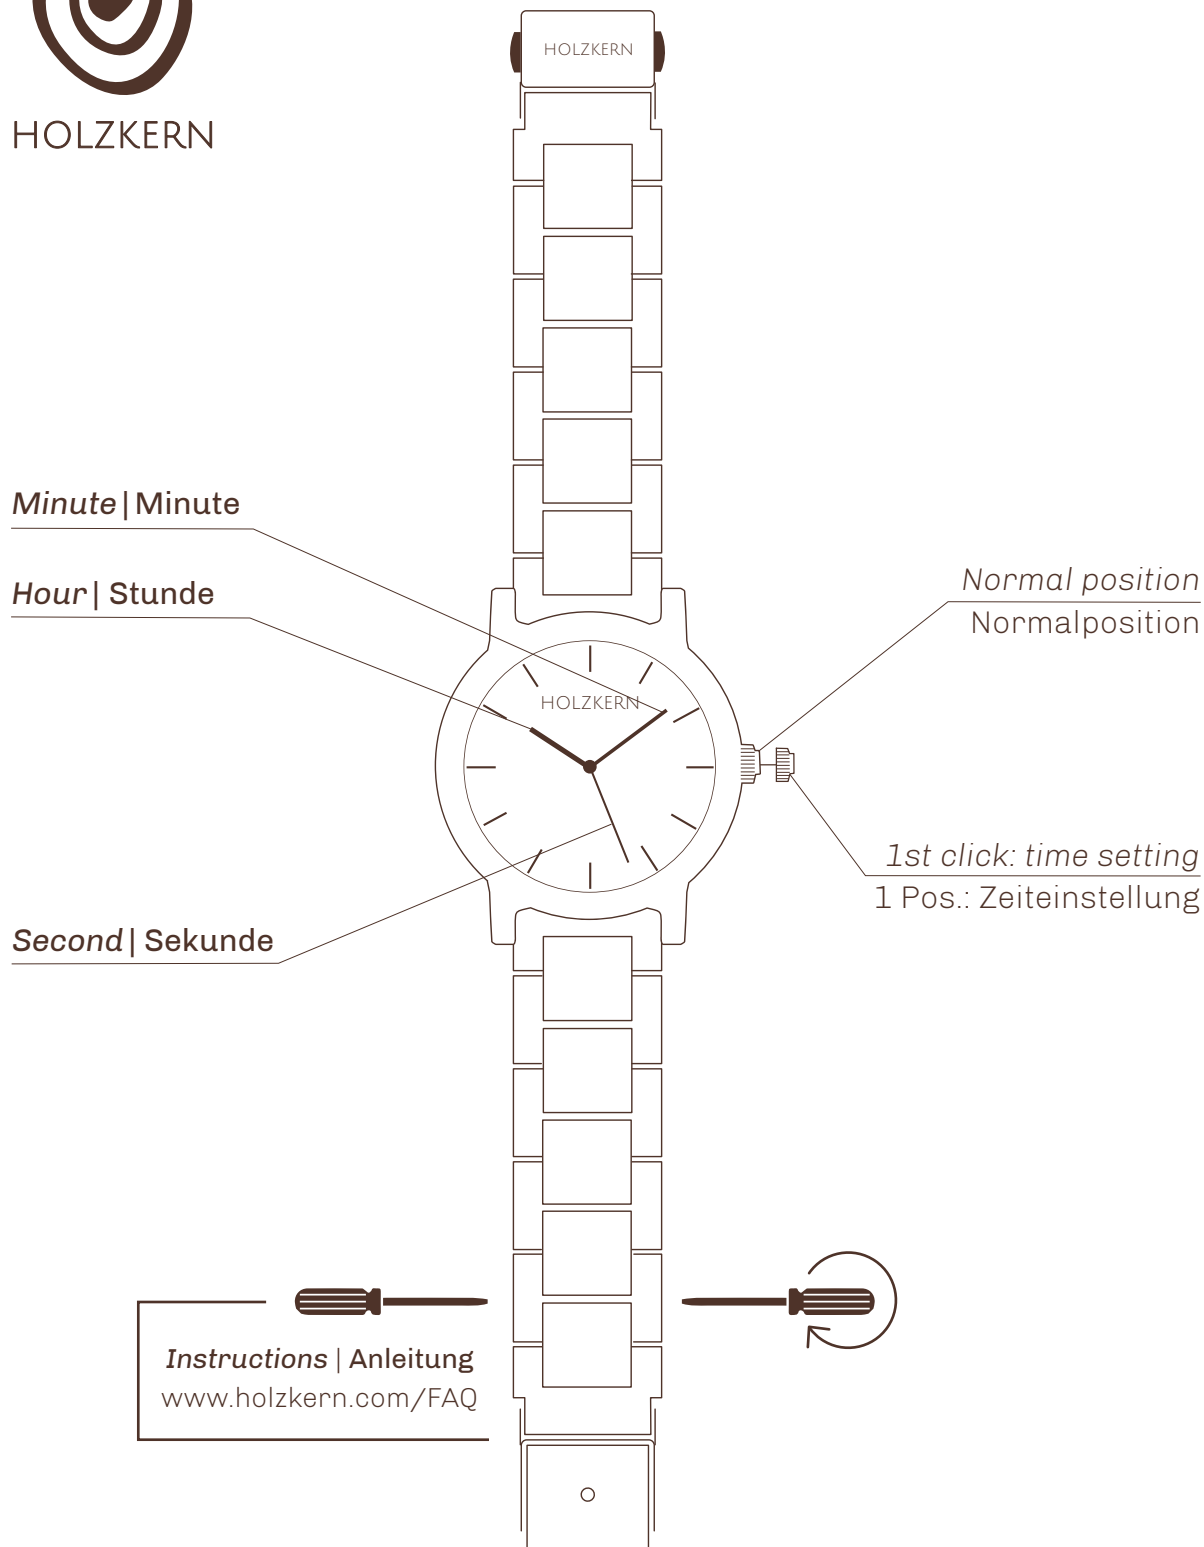

HOLZKERN

Minute | Minute

Hour | Stunde

Second | Sekunde

Normal position  
Normalposition

1st click: time setting  
1 Pos.: Zeiteinstellung

Instructions | Anleitung  
[www.holzkern.com/FAQ](http://www.holzkern.com/FAQ)

## 36 MM

### Setting the time

You can adjust the time by turning the crown in position one.

### Uhrzeit einstellen

Du kannst an der herausgezogenen Krone durch Drehen die korrekte Uhrzeit einstellen.