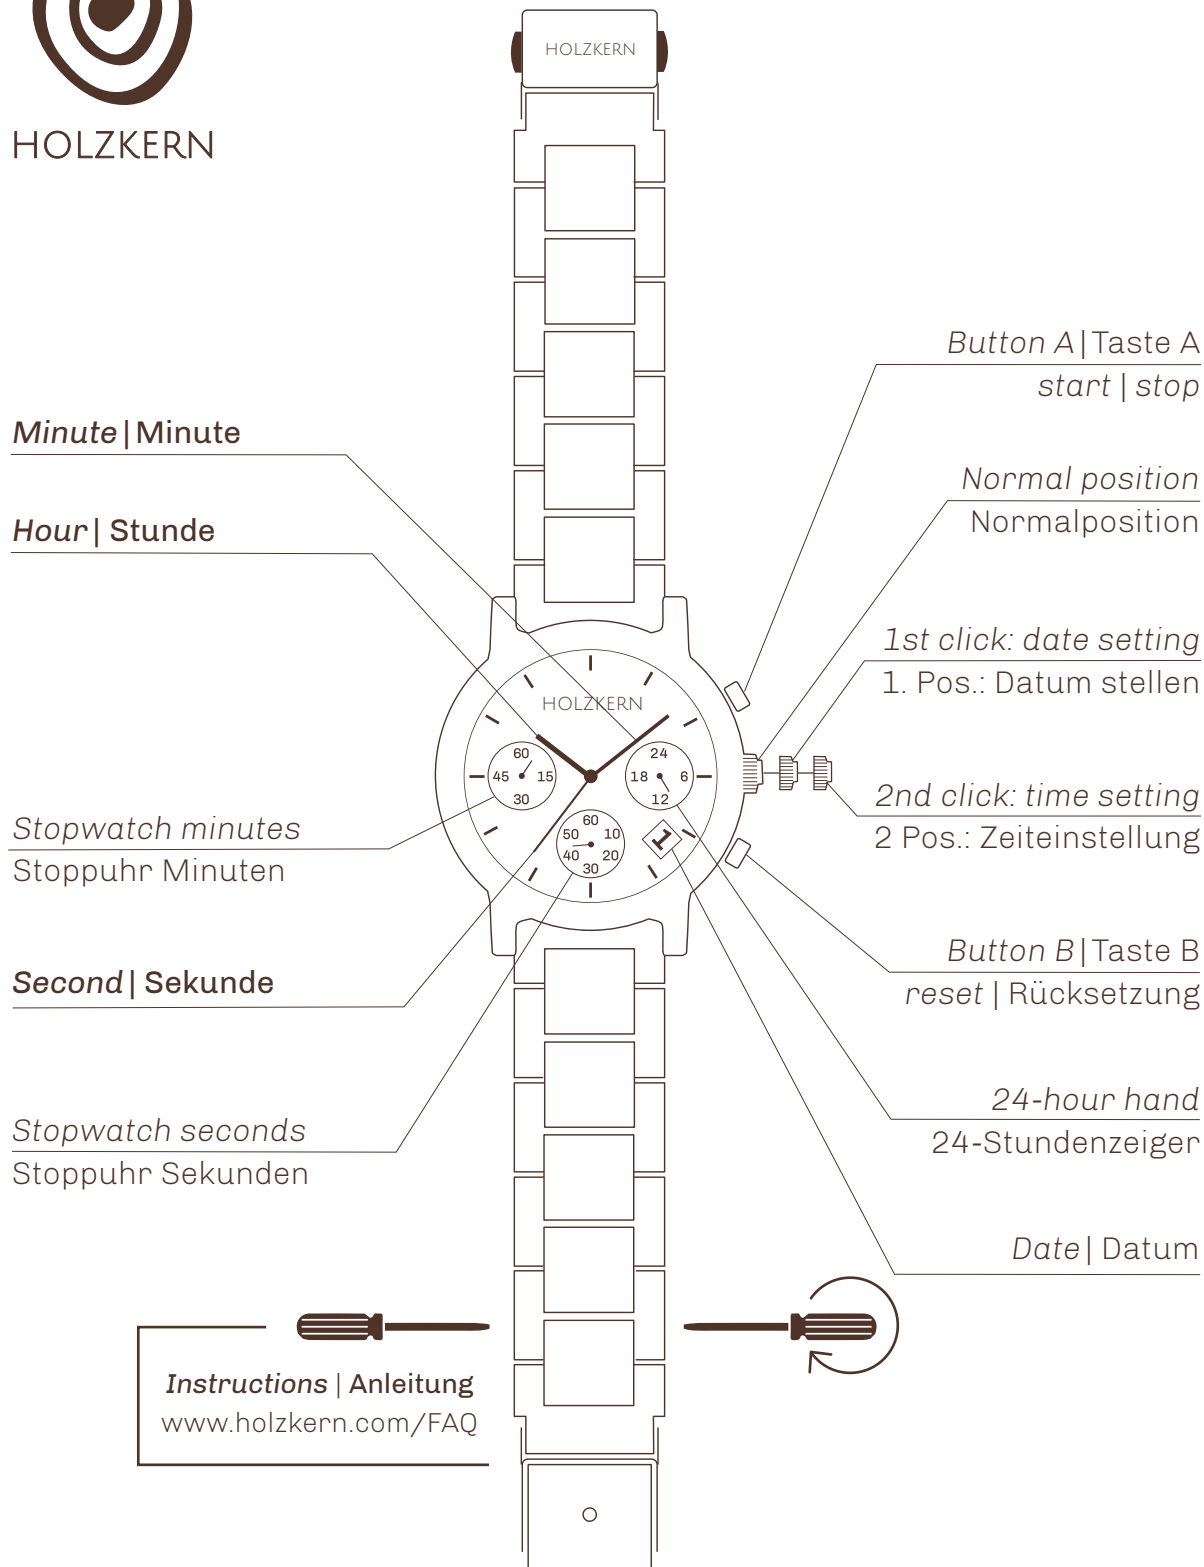

HOLZKERN

CROSS COUNTRY | WALDLAUF | 45 MM

Stopwatch

This watch includes a stopwatch function which you can start and stop by pressing button A, and reset with button B.

You can adjust the second hand when using the stopwatch function by pulling the crown out two clicks (until the clock stops), then use buttons A and B to adjust the hand.

Stoppuhr

In diesem Modell ist eine Stoppuhr integriert, welche sich mit der Taste A starten und anhalten und mit der Taste B zurückstellen lässt.

Den Sekundenzeiger der Stoppuhr kannst du einstellen, indem du die Krone 2x herausziehst bis die Uhr komplett stillsteht. Nun kannst du mit den beiden Tasten A und B den Zeiger verstellen.

Battery | Batterie

Sony SR626SW

Movement | Uhrwerk

Seiko VD53

Case thickness | Gehäusehöhe

11 mm

Circumference | Umfang

Adjustable length | Größenverstellbar

Band width | Armbandbreite

22 mm

Band | Armband

Wood | Holz

Screws | Schrauben

Accuracy / Month
Genauigkeit / Monat

±20 sec.
±20 Sek.

Battery life 2 Years
Batterie Lebensdauer 2 Jahre