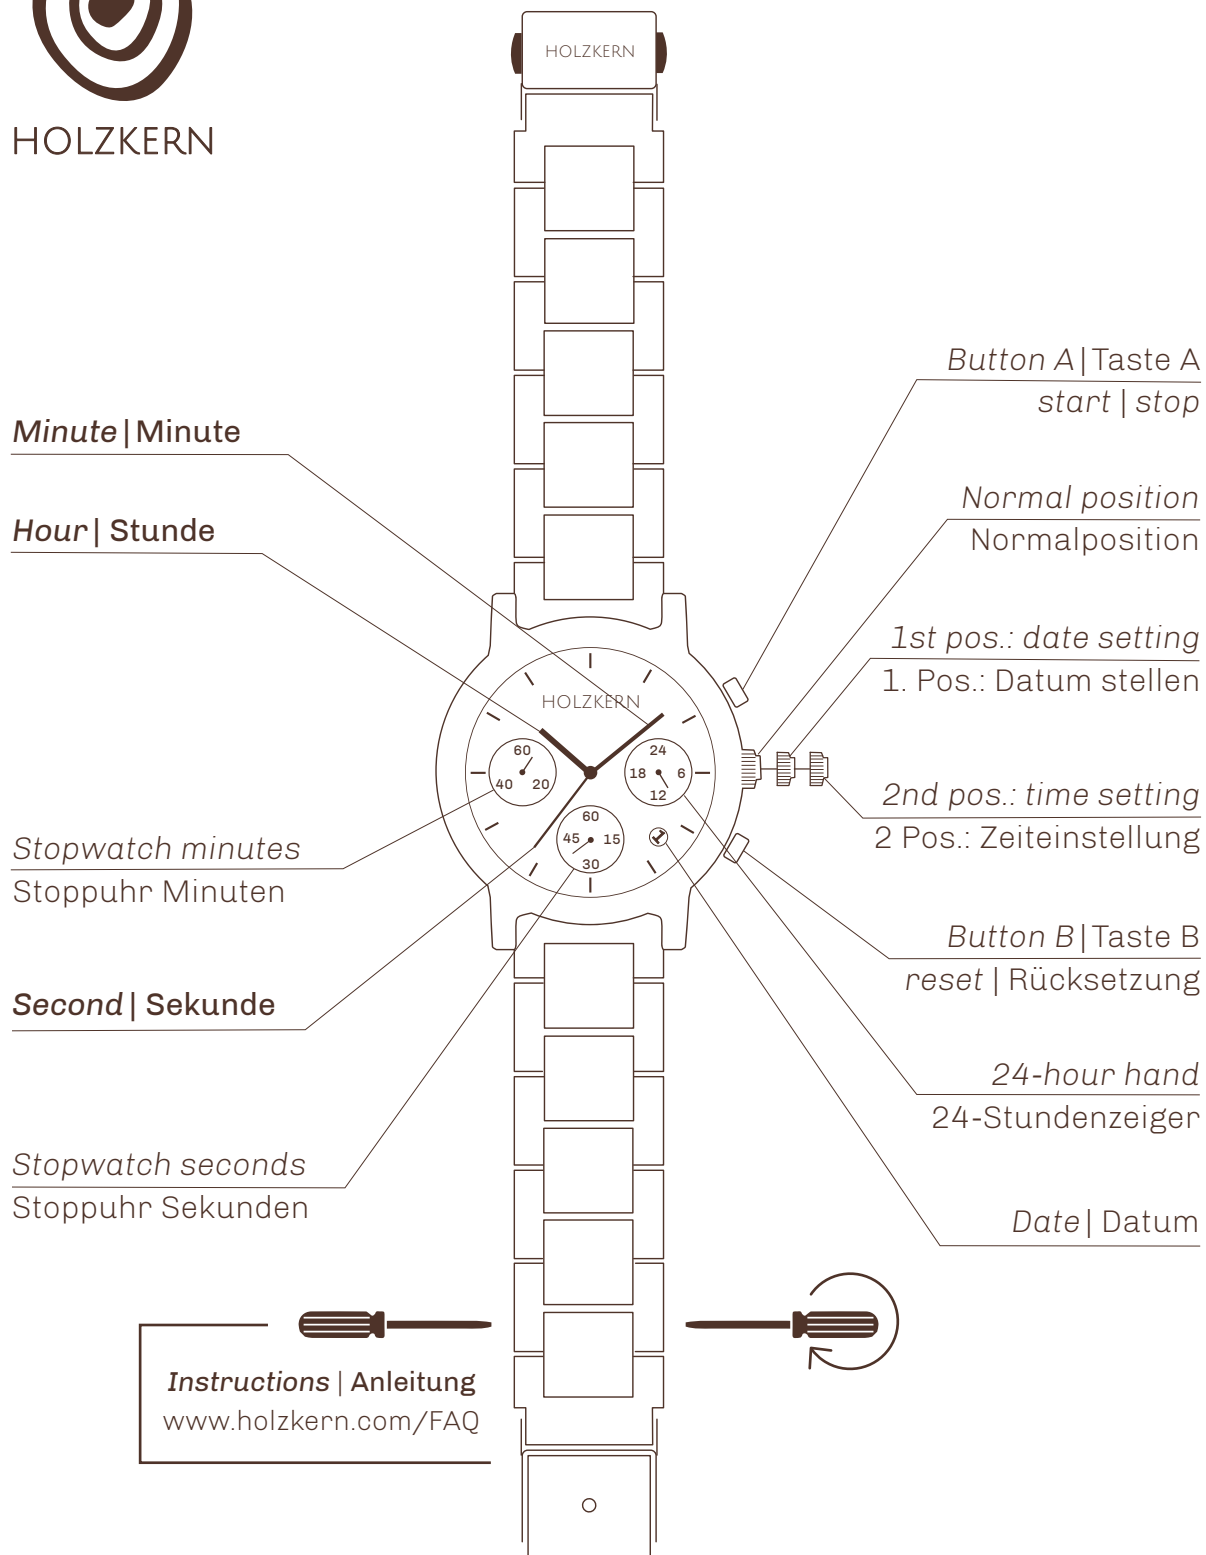

HOLZKERN

HORIZON | HORIZONT | 45 MM

Minute | Minute

Hour | Stunde

Stopwatch minutes
Stoppuhr Minuten

Second | Sekunde

Stopwatch seconds
Stoppuhr Sekunden

Instructions | Anleitung
www.holzkern.com/FAQ

Button A | Taste A
start | stop

Normal position
Normalposition

1st pos.: date setting
1. Pos.: Datum stellen

2nd pos.: time setting
2 Pos.: Zeiteinstellung

Button B | Taste B
reset | Rücksetzung

24-hour hand
24-Stundenzeiger

Date | Datum

Stopwatch

This watch includes a stopwatch function which you can start and stop by pressing button A, and reset with button B.

You can adjust the second hand when using the stopwatch function by pulling the crown out two clicks (until the clock stops), then use buttons A and B to adjust the hand.

Stoppuhr

In diesem Modell ist eine Stoppuhr integriert, welche sich mit der Taste A starten und anhalten und mit der Taste B zurückstellen lässt.

Den Sekundenzeiger der Stoppuhr kannst du einstellen, indem du die Krone 2x herausziehst bis die Uhr komplett stillsteht. Nun kannst du mit den beiden Tasten A und B den Zeiger verstellen.