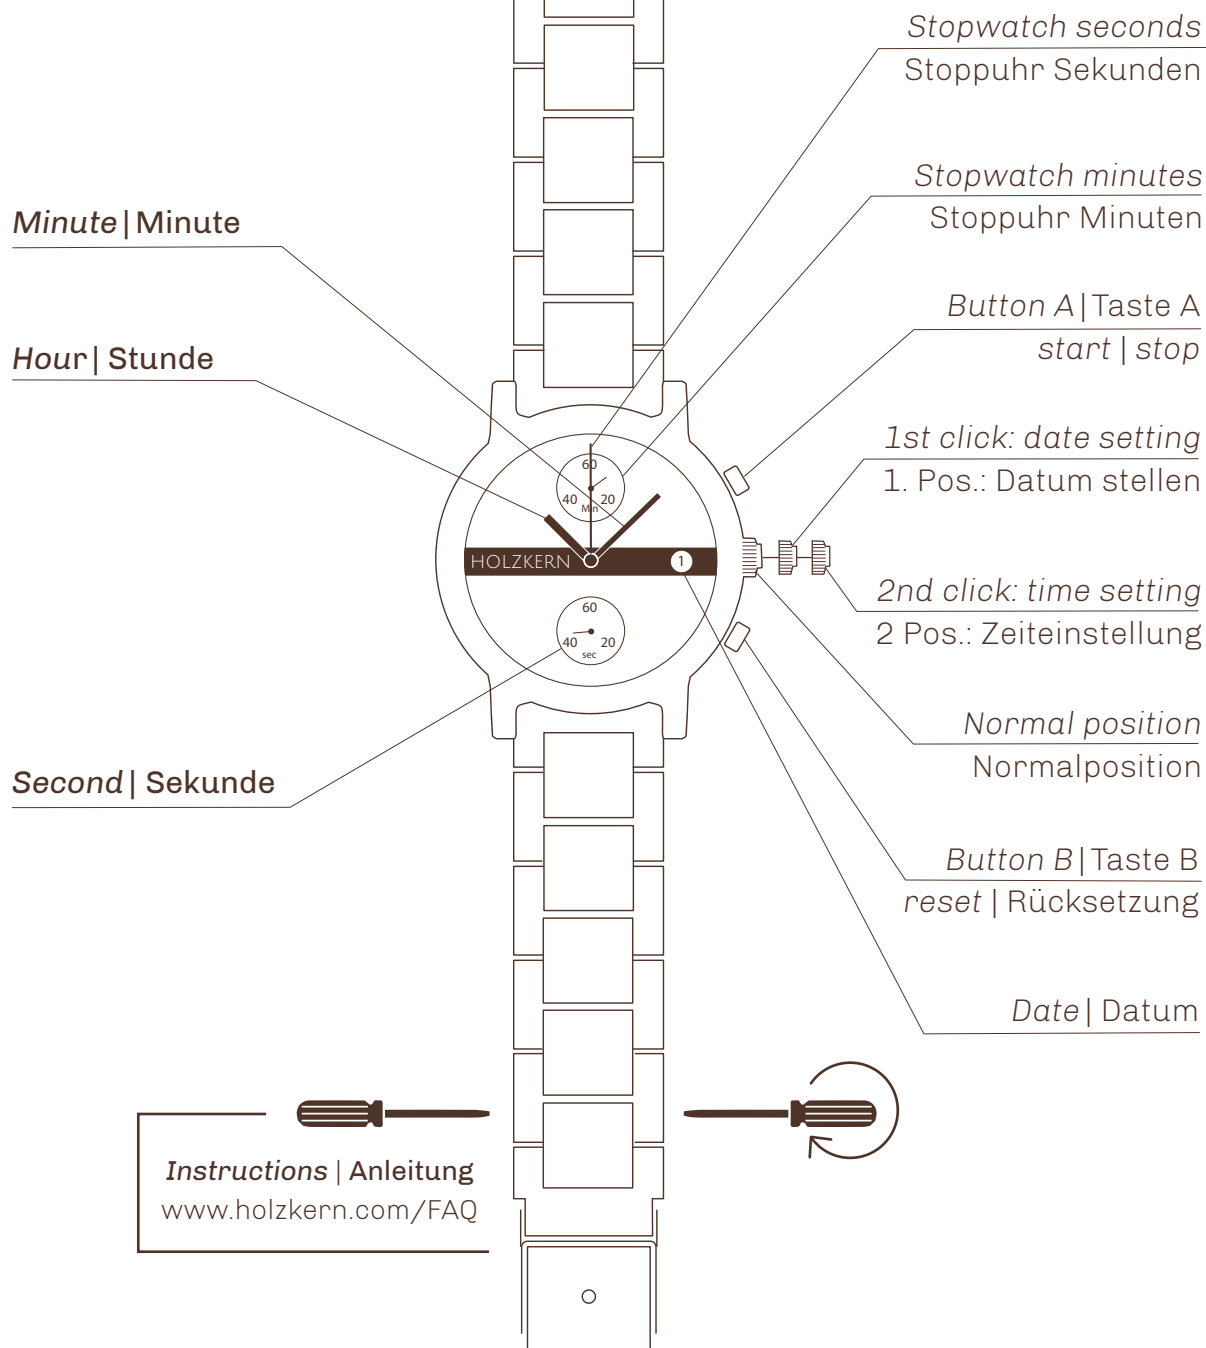

HOLZKERN

HIGHLINE | 42 MM

### Stopwatch

This watch includes a stopwatch function which you can start and stop by pressing button A, and reset with button B.

You can adjust the second hand when using the stopwatch function by pulling the crown out two clicks (until the clock stops), then use buttons A and B to adjust the hand.

### Stoppuhr

In diesem Modell ist eine Stoppuhr integriert, welche sich mit der Taste A starten und anhalten und mit der Taste B zurückstellen lässt.

Den Sekundenzeiger der Stoppuhr kannst du einstellen, indem du die Krone 2x herausziehst bis die Uhr komplett stillsteht. Nun kannst du mit der Taste A den Zeiger verstellen.

### Backplate | Rückseite Gehäuse

Metal | Metall