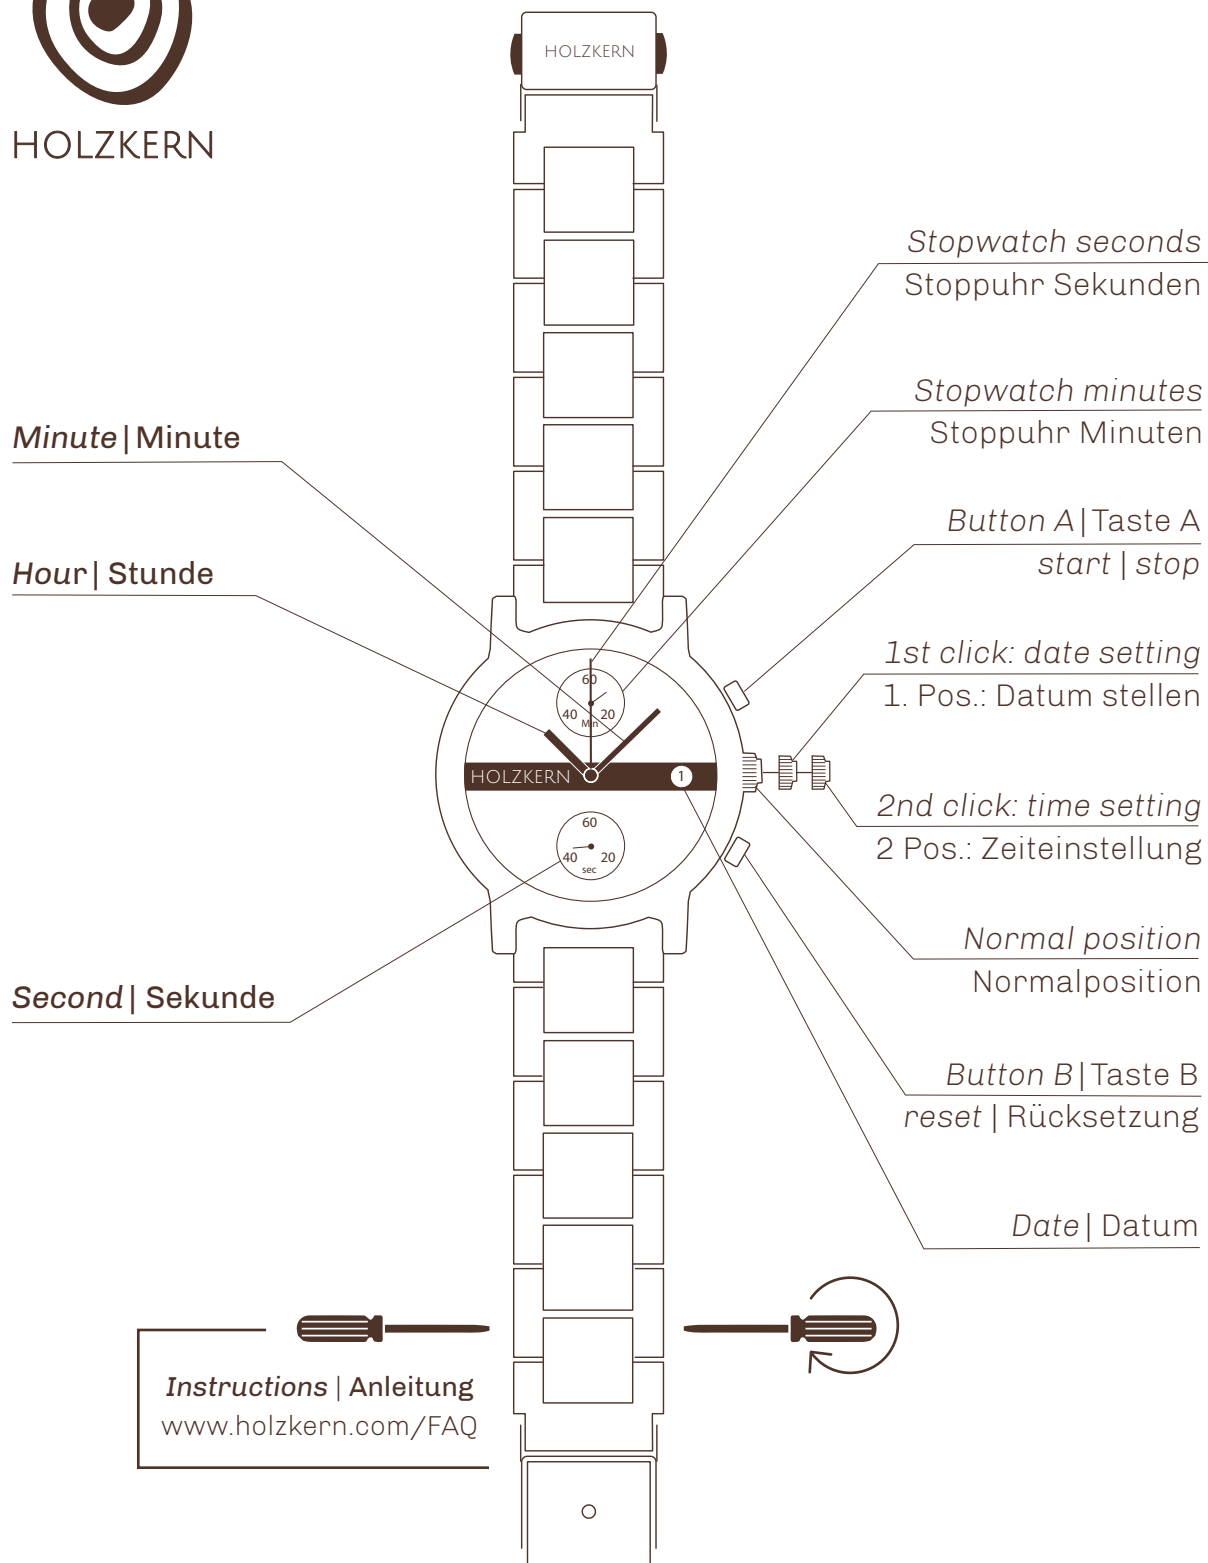

HOLZKERN

HIGHLINE | 38 MM

Stopwatch

This watch includes a stopwatch function which you can start and stop by pressing button A, and reset with button B.

You can adjust the second hand when using the stopwatch function by pulling the crown out two clicks (until the clock stops), then use buttons A and B to adjust the hand.

Stoppuhr

In diesem Modell ist eine Stoppuhr integriert, welche sich mit der Taste A starten und anhalten und mit der Taste B zurückstellen lässt.

Den Sekundenzeiger der Stoppuhr kannst du einstellen, indem du die Krone 2x herausziehst bis die Uhr komplett stillsteht. Nun kannst du mit der Taste A den Zeiger verstellen.

Battery | Batterie

Sony SR927SW

Movement | Uhrwerk

Citizen-Miyota OS11

Case thickness | Gehäusehöhe

11 mm

Circumference | Umfang

Adjustable length | Größenverstellbar

Band width | Armbandbreite

18 mm

Band | Armband

Wood, metal | Holz, Metall
Screws | Schrauben

Accuracy / Month
Genauigkeit / Monat

±20 sec.
±20 Sek.

Battery life
Batterie Lebensdauer

2 Years
2 Jahre