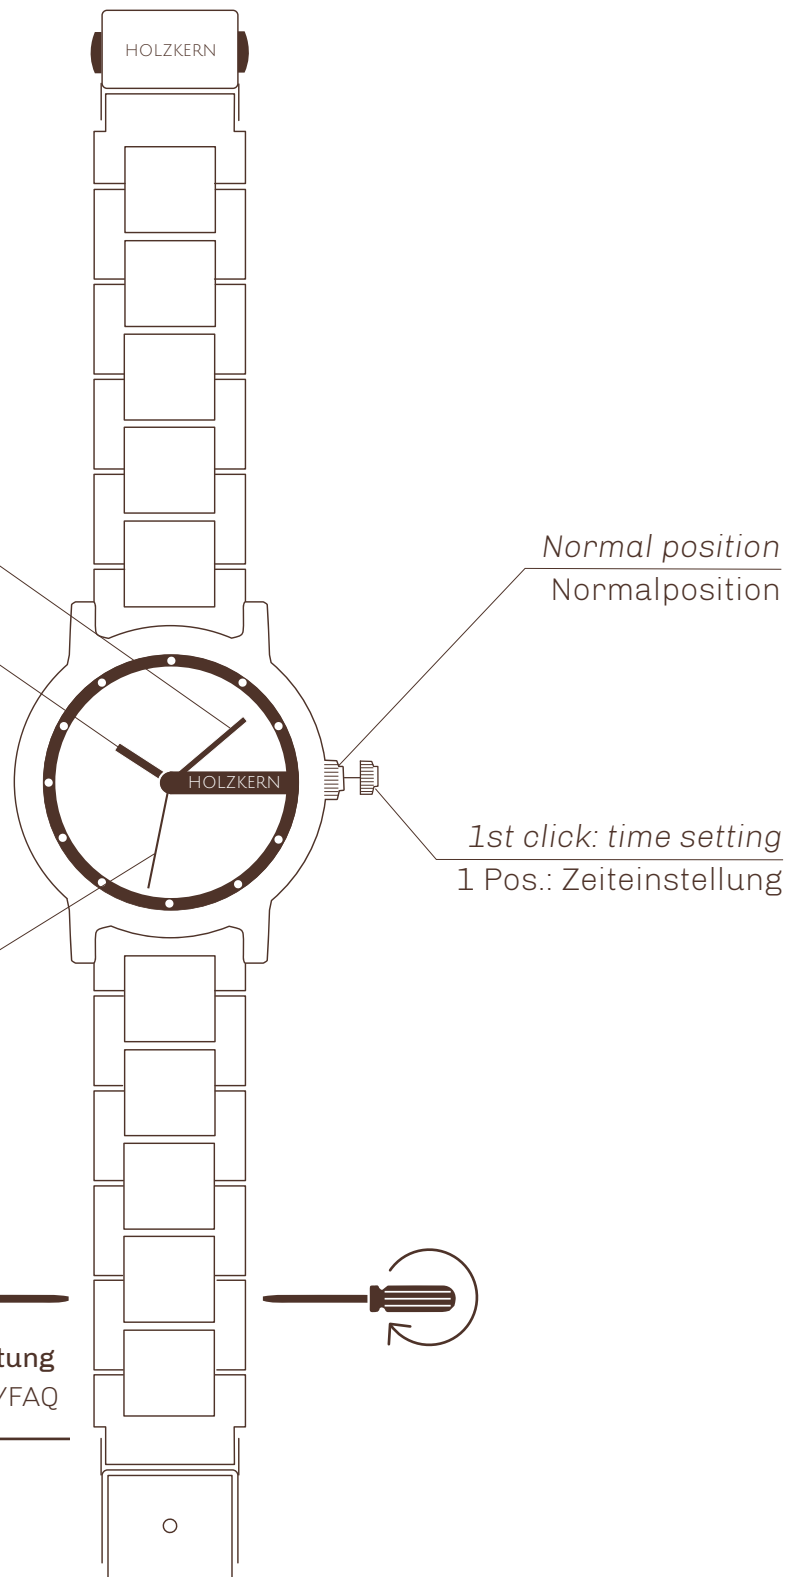

HOLZKERN

SUMMIT | GIPFELSTÜRMER 45MM

Minute | Minute

Hour | Stunde

Second | Sekunde

Normal position
Normalposition

1st click: time setting
1 Pos.: Zeiteinstellung

Instructions | Anleitung
www.holzkern.com/FAQ

Setting the time

You can adjust the time by turning the crown in position one.

Uhrzeit einstellen

Du kannst an der herausgezogenen Krone durch Drehen die korrekte Uhrzeit einstellen.

Battery | Batterie

Sony SR626SW

Movement | Uhrwerk

Citizen-Miyota 2035

Case thickness | Gehäusehöhe

11 mm

Circumference | Umfang

Adjustable length | Größenverstellbar

Weight | Gewicht

50 g

Glass | Glas

Hardened mineral crystal | Mineralglas

Backplate | Rückseite Gehäuse

Wood | Holz

Water resistance | Wasserdicht

Splash-proof | Spritzwasserfest

Band width | Armbandbreite

22 mm