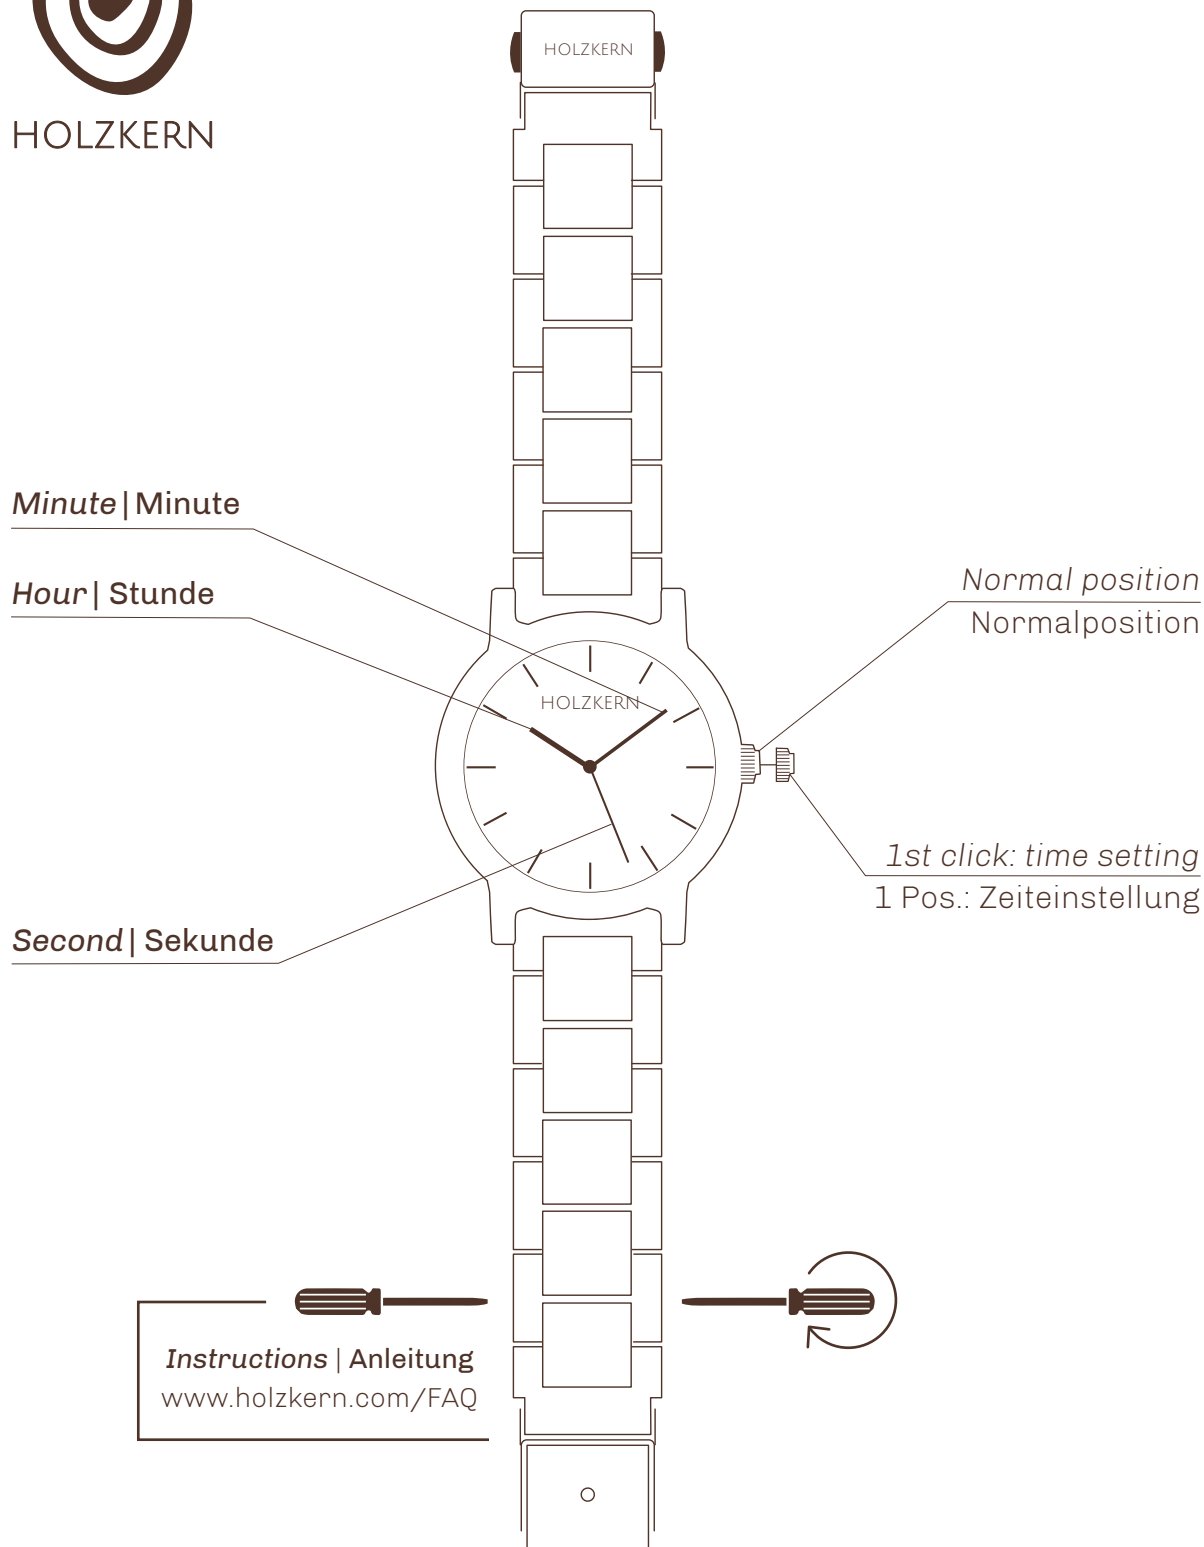

HOLZKERN

## 36 MM

### **Setting the time**

You can adjust the time by turning the crown in position one.

### **Uhrzeit einstellen**

Du kannst an der herausgezogenen Krone durch Drehen die korrekte Uhrzeit einstellen.