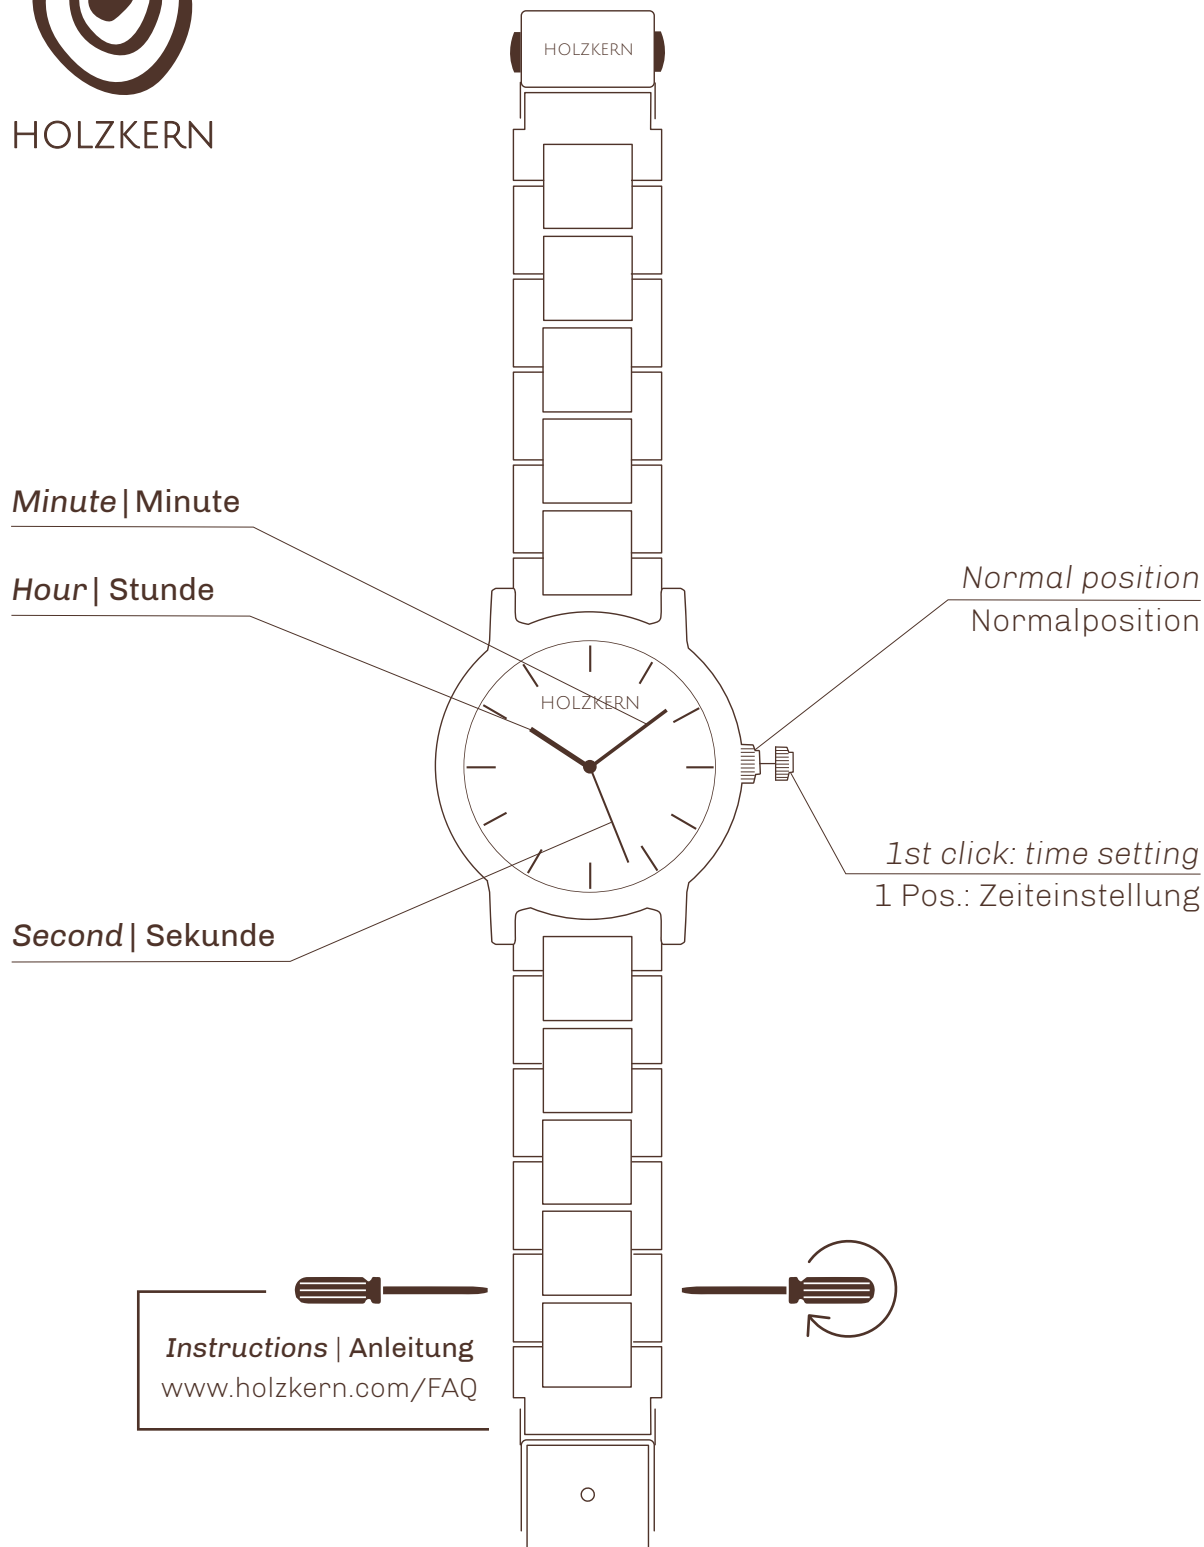

HOLZKERN

ELEMENTS | ELEMENTE

30 MM

Setting the time

You can adjust the time by turning the crown in position one.

Uhrzeit einstellen

Du kannst an der herausgezogenen Krone durch Drehen die korrekte Uhrzeit einstellen.

Battery | Batterie

Sony SR626SW

Movement | Uhrwerk

Citizen-Miyota 2035

Case thickness | Gehäusehöhe

10 mm

Circumference | Umfang

Adjustable length | Größenverstellbar

Weight | Gewicht

30 g

Glass | Glas

Hardened mineral crystal | Mineralglas

Backplate | Rückseite Gehäuse

Wood | Holz

Water resistance | Wasserdicht

Splash-proof | Spritzwasserfest

Band width | Armbandbreite

15 mm

Band | Armband

Wood | Holz

Screws | Schrauben

Accuracy / Month
Genauigkeit / Monat

±20 sec.
±20 Sek.

Battery life
Batterie Lebensdauer