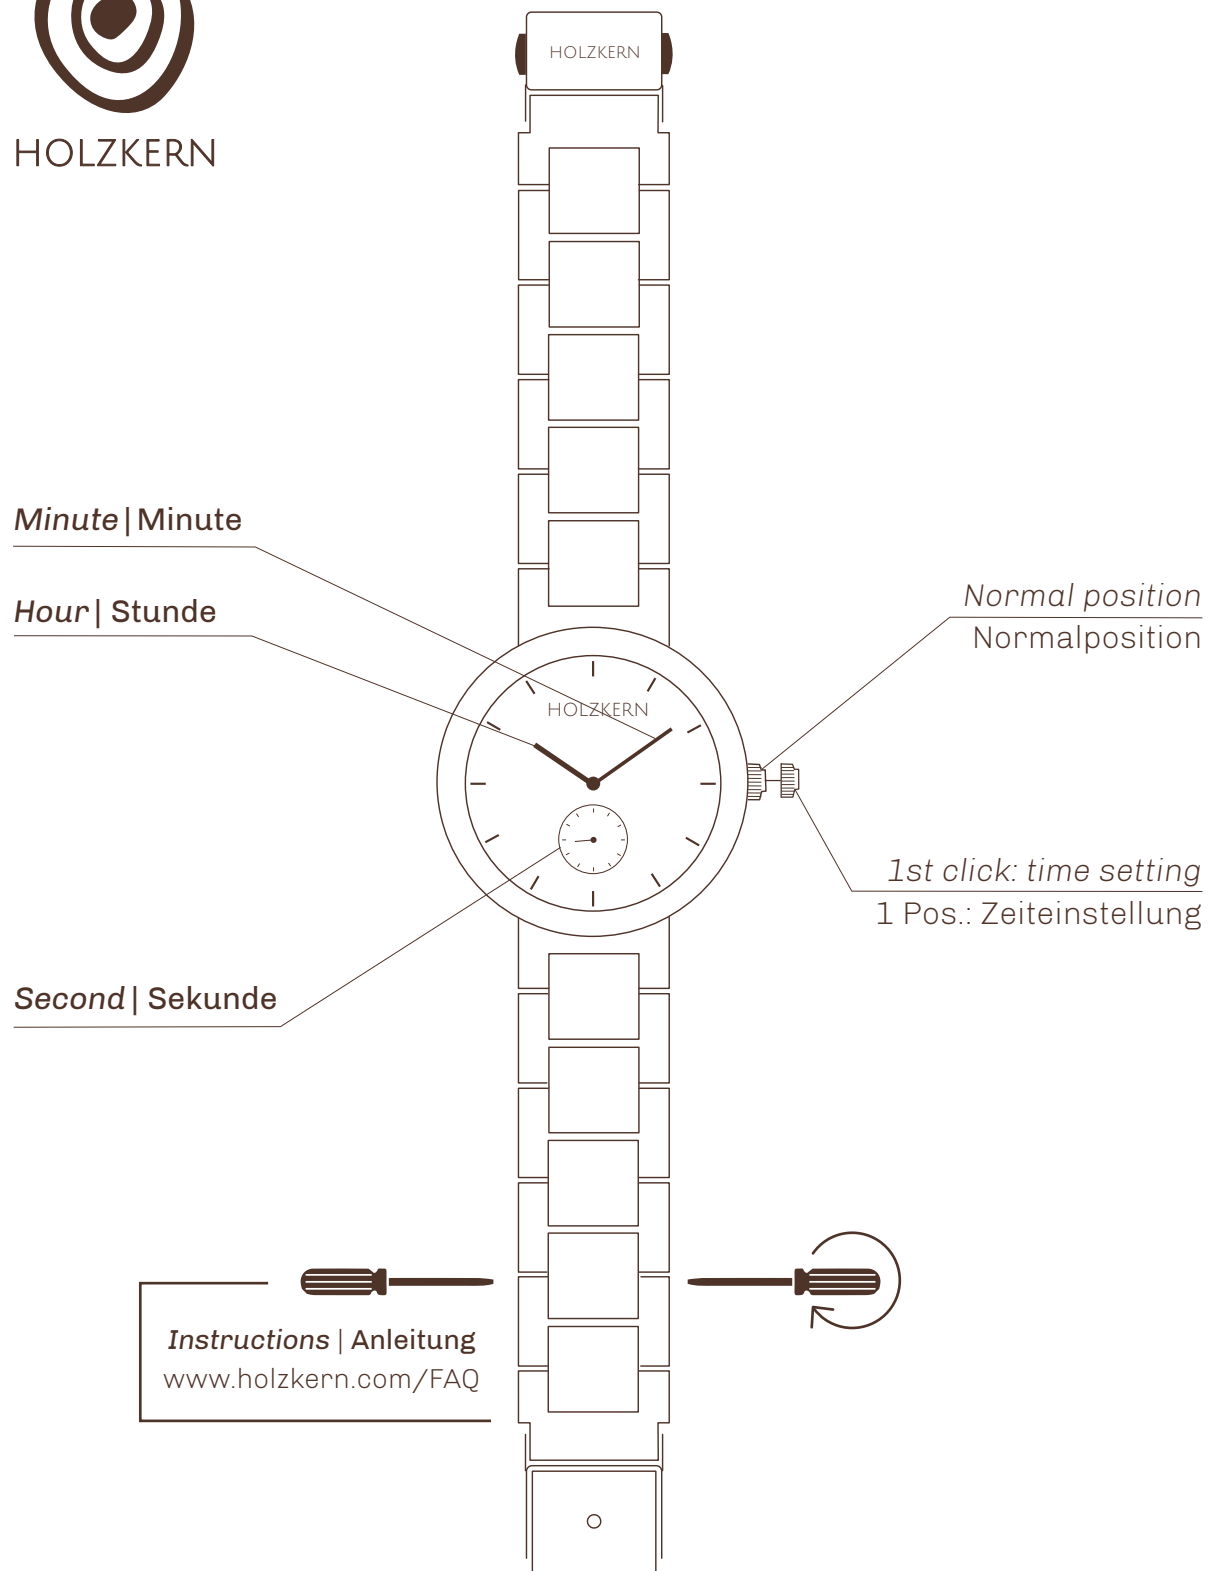

HOLZKERN

CLIFFHANGER 42 MM

Setting the time

You can adjust the time by turning the crown in position one.

Uhrzeit einstellen

Du kannst an der herausgezogenen Krone durch Drehen die korrekte Uhrzeit einstellen.

Battery | Batterie

Sony SR621SW

Movement | Uhrwerk

Citizen-Miyota 1L45

Case thickness | Gehäusehöhe

10 mm

Circumference | Umfang

Adjustable length | Größenverstellbar

Weight | Gewicht

65 g

Glass | Glas

Sapphire Crystal | Saphirglas

Backplate | Rückseite Gehäuse

Metal | Metall

Water resistance | Wasserdicht

Splash-proof | Spritzwasserfest

Band width | Armbandbreite

20 mm

Band | Armband

Wood | Holz

Screws | Schrauben

Accuracy / Month
Genauigkeit / Monat

±20 sec.
±20 Sek.

Battery life
Batterie Lebensdauer