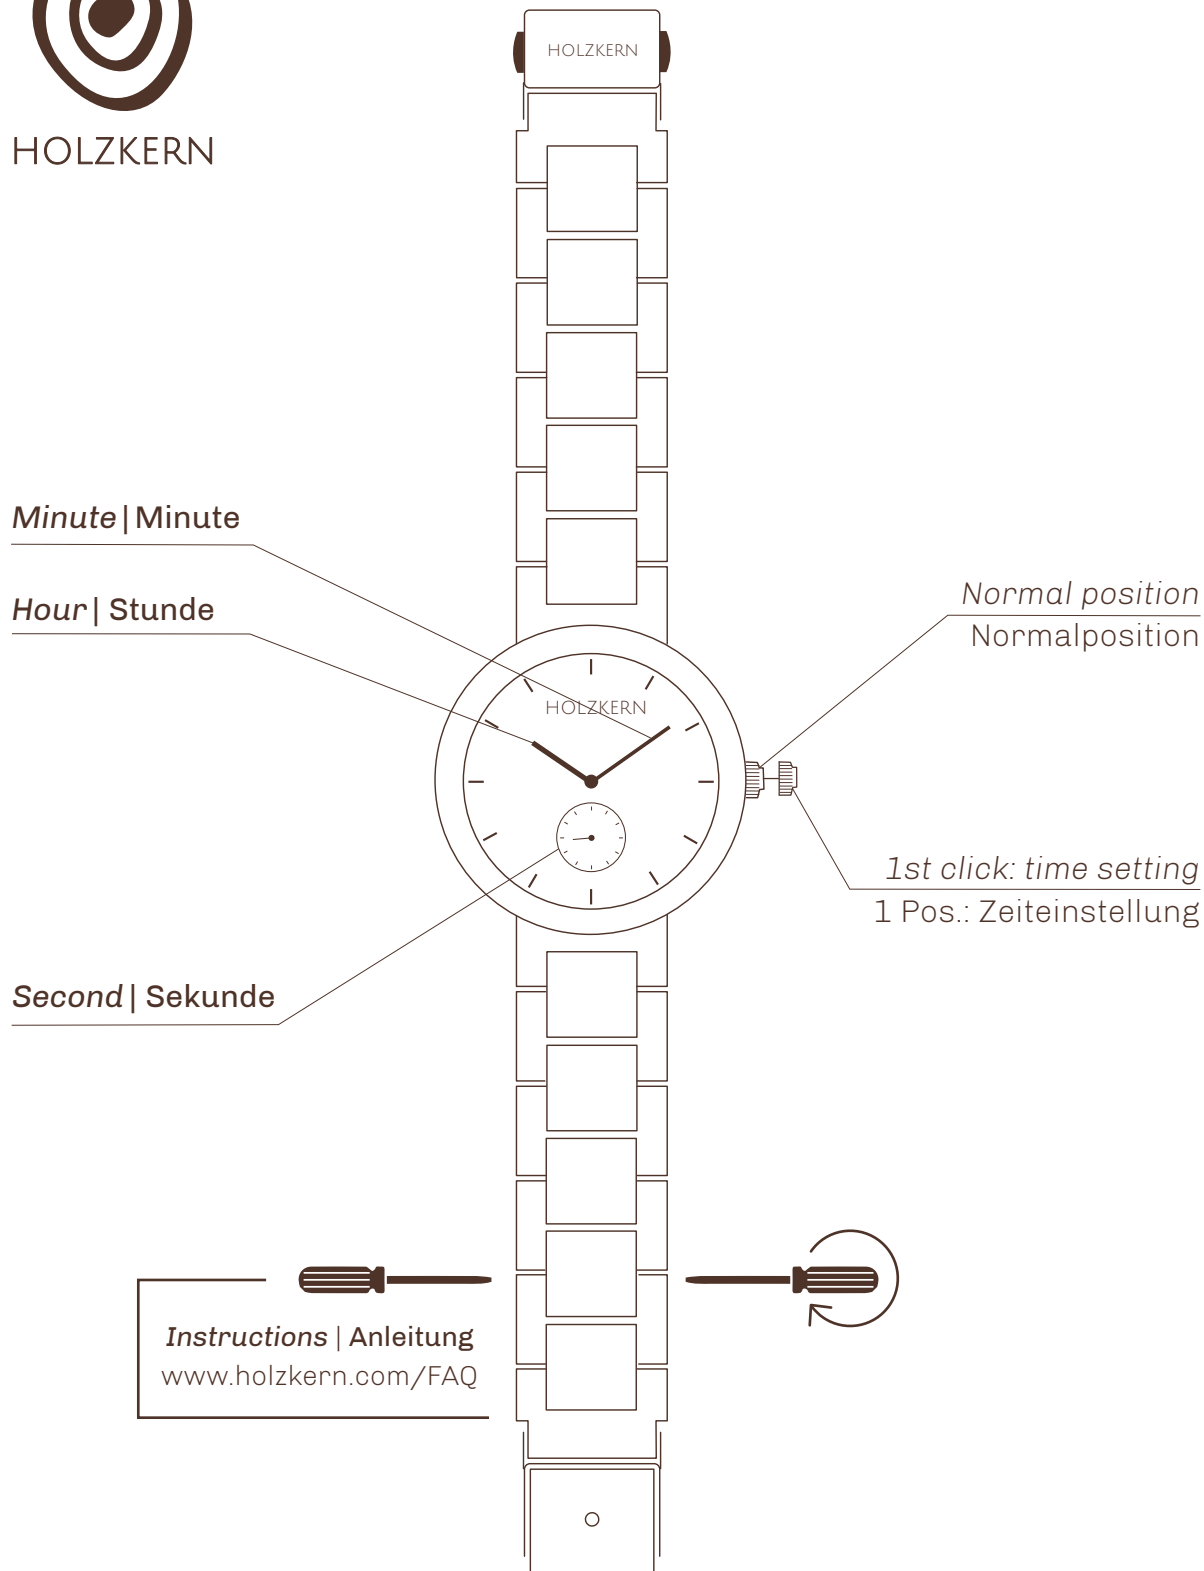

HOLZKERN

CLIFFHANGER 36 MM

Setting the time

You can adjust the time by turning the crown in position one.

Uhrzeit einstellen

Du kannst an der herausgezogenen Krone durch Drehen die korrekte Uhrzeit einstellen.

Battery | Batterie

Sony SR621SW

Movement | Uhrwerk

Citizen-Miyota 1L45

Case thickness | Gehäusehöhe

10 mm

Circumference | Umfang

Adjustable length | Größenverstellbar

Weight | Gewicht

45 g

Glass | Glas

Sapphire Crystal | Saphirglas

Backplate | Rückseite Gehäuse

Metal | Metall

Water resistance | Wasserdicht

Splash-proof | Spritzwasserfest

Band width | Armbandbreite

14 mm

Band | Armband

Wood | Holz

Screws | Schrauben

Accuracy / Month
Genauigkeit / Monat

±20 sec.
±20 Sek.

Battery life
Batterie Lebensdauer