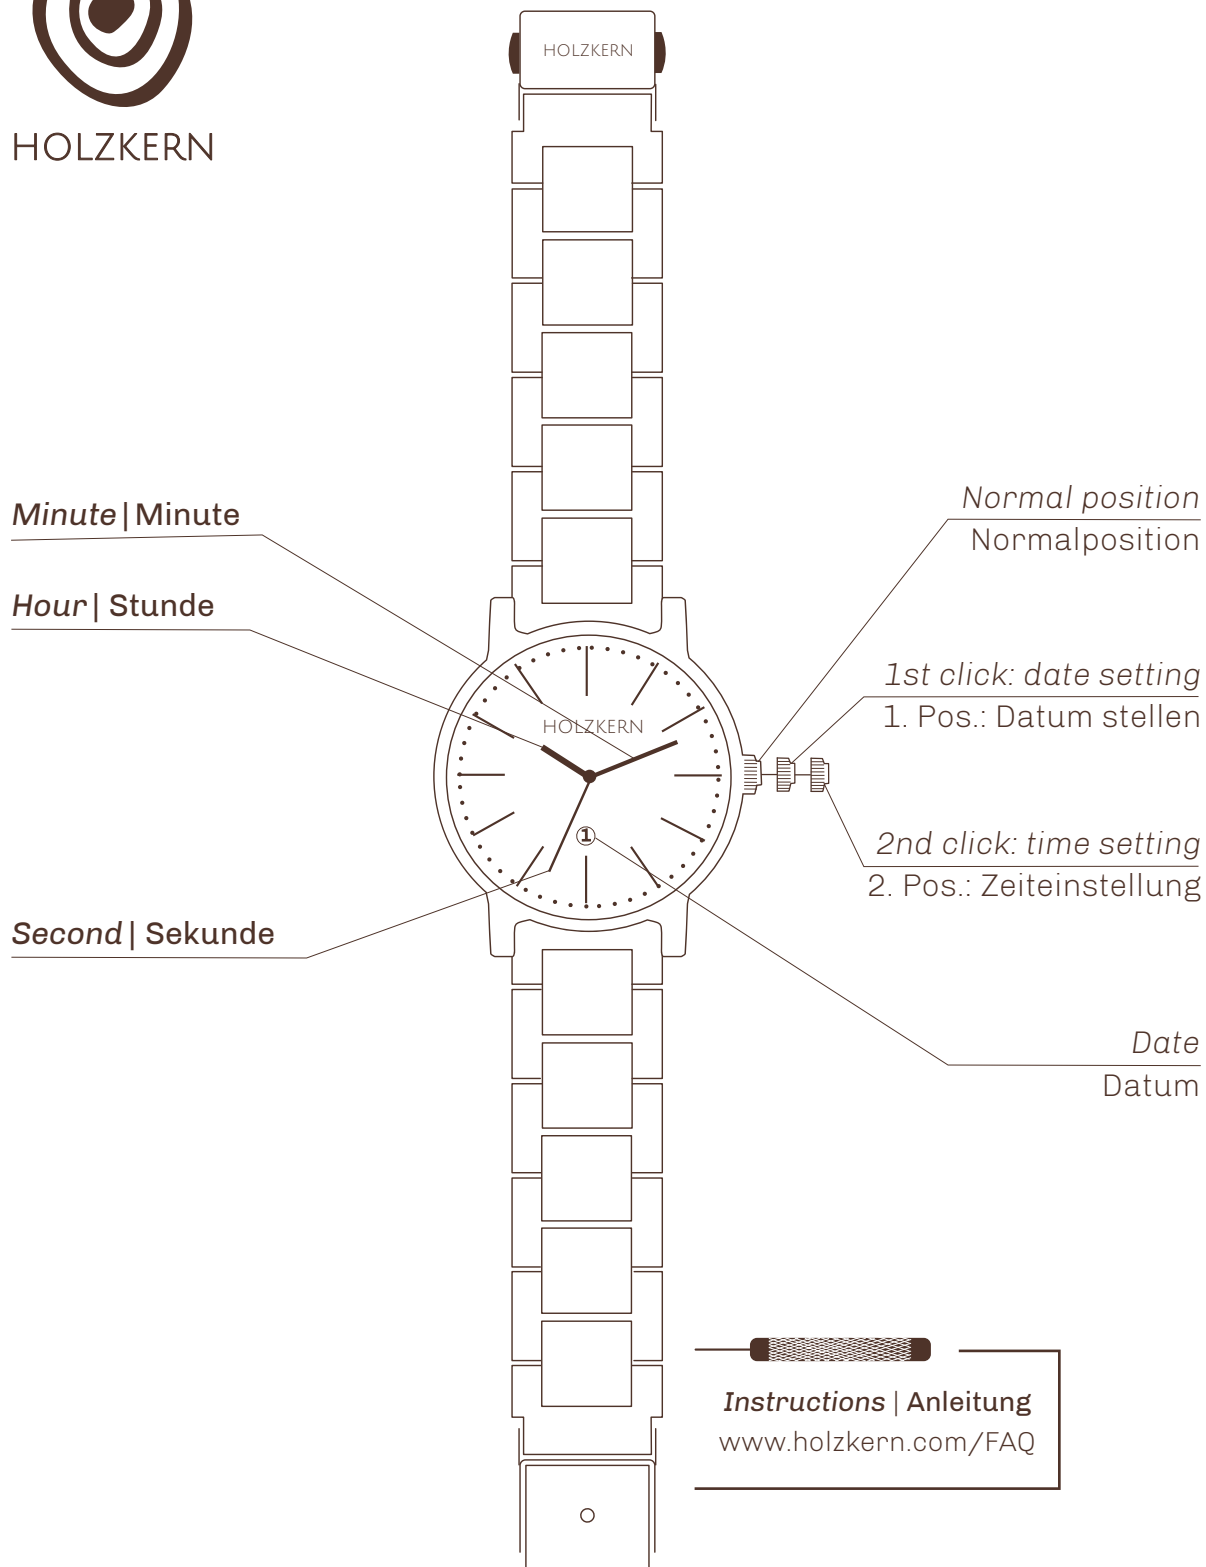

HOLZKERN

CITY TRIP  
42 MM

#### **Setting the time**

You can adjust the time by turning the crown in position one.

#### **Uhrzeit einstellen**

Du kannst an der herausgezogenen Krone durch Drehen die korrekte Uhrzeit einstellen.

#### **Circumference | Umfang**

Adjustable length | Größenverstellbar