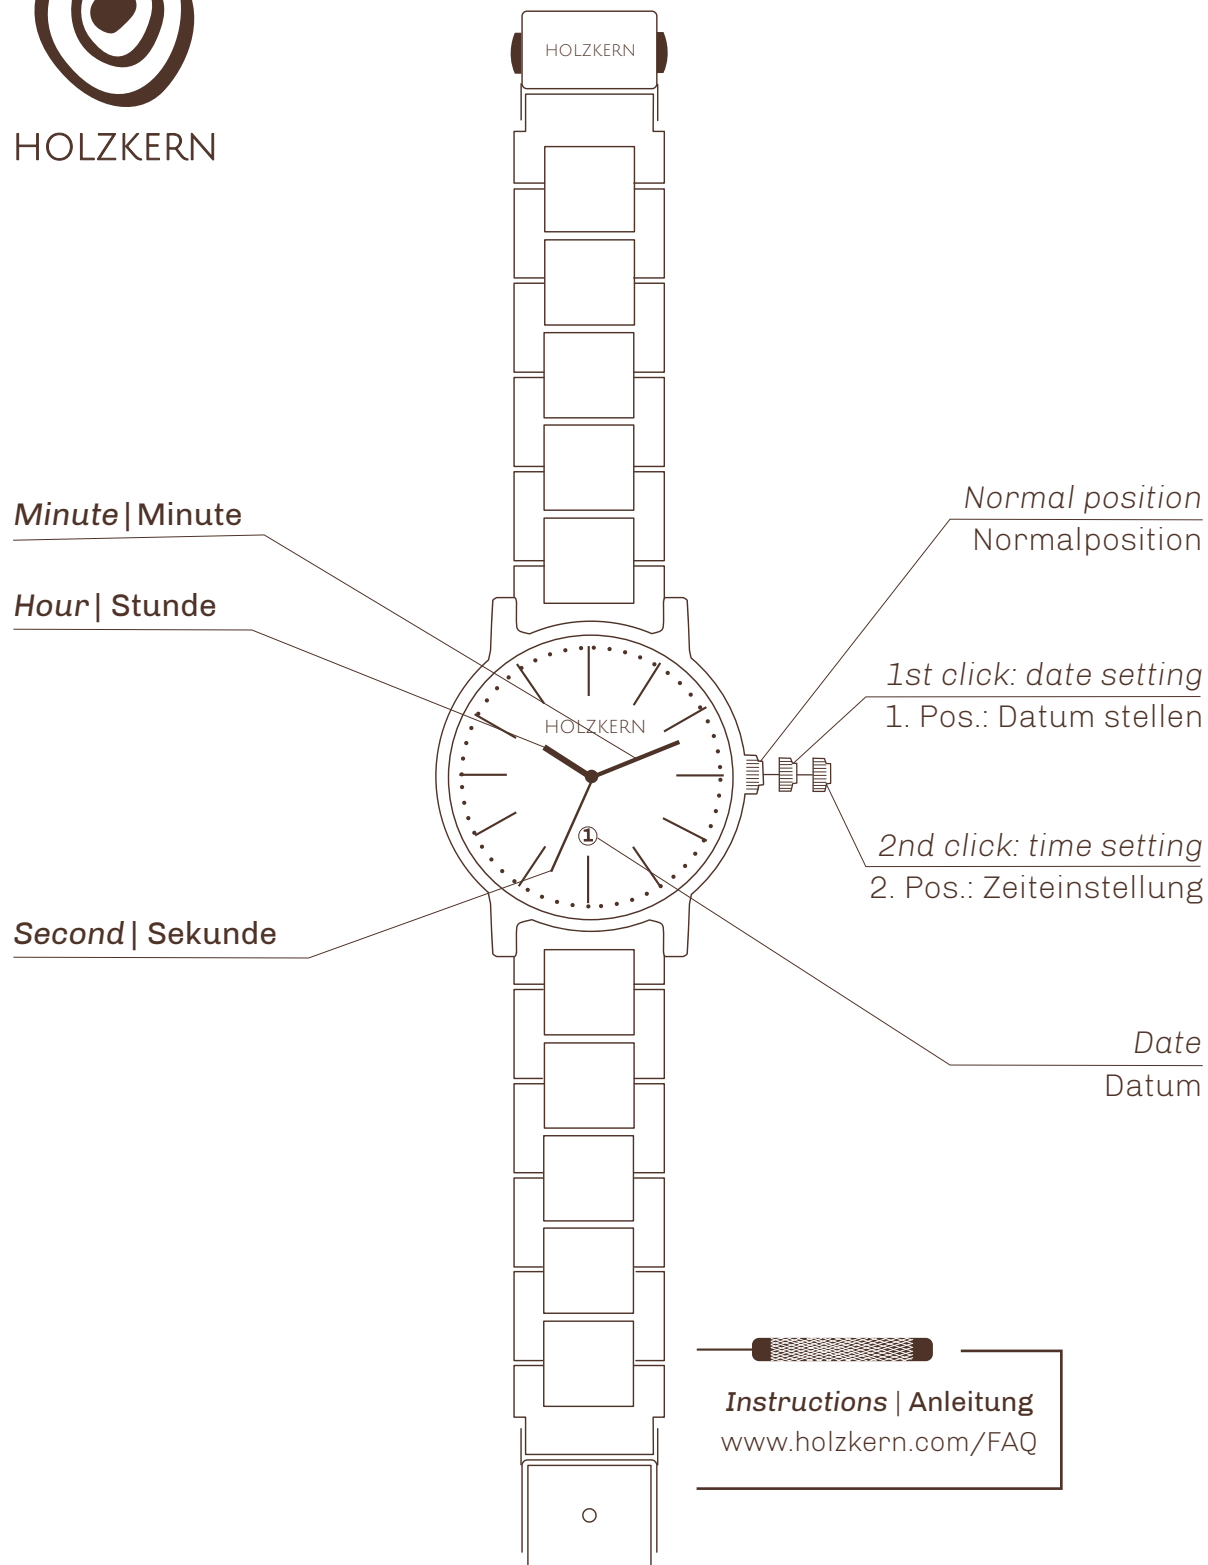

HOLZKERN

CITY TRIP
36 MM

Setting the time

You can adjust the time by turning the crown in position one.

Uhrzeit einstellen

Du kannst an der herausgezogenen Krone durch Drehen die korrekte Uhrzeit einstellen.

Battery | Batterie

Sony SR621SW

Movement | Uhrwerk

Citizen-Miyota 1M12

Case thickness | Gehäusehöhe

9,4 mm

Circumference | Umfang

Adjustable length | Größenverstellbar

Weight | Gewicht

83 g

Glass | Glas

Hardened mineral crystal | Mineralglas

Backplate | Rückseite Gehäuse

Metal | Metall

Water resistance | Wasserdicht

Splash-proof | Spritzwasserfest

Band width | Armbandbreite

18 mm

Band | Armband

Wood, metal | Holz, Metall

Pins | Steckstifte

Accuracy / Month
Genauigkeit / Monat

±20 sec.
±20 Sek.

Battery life
Batterie Lebensdauer