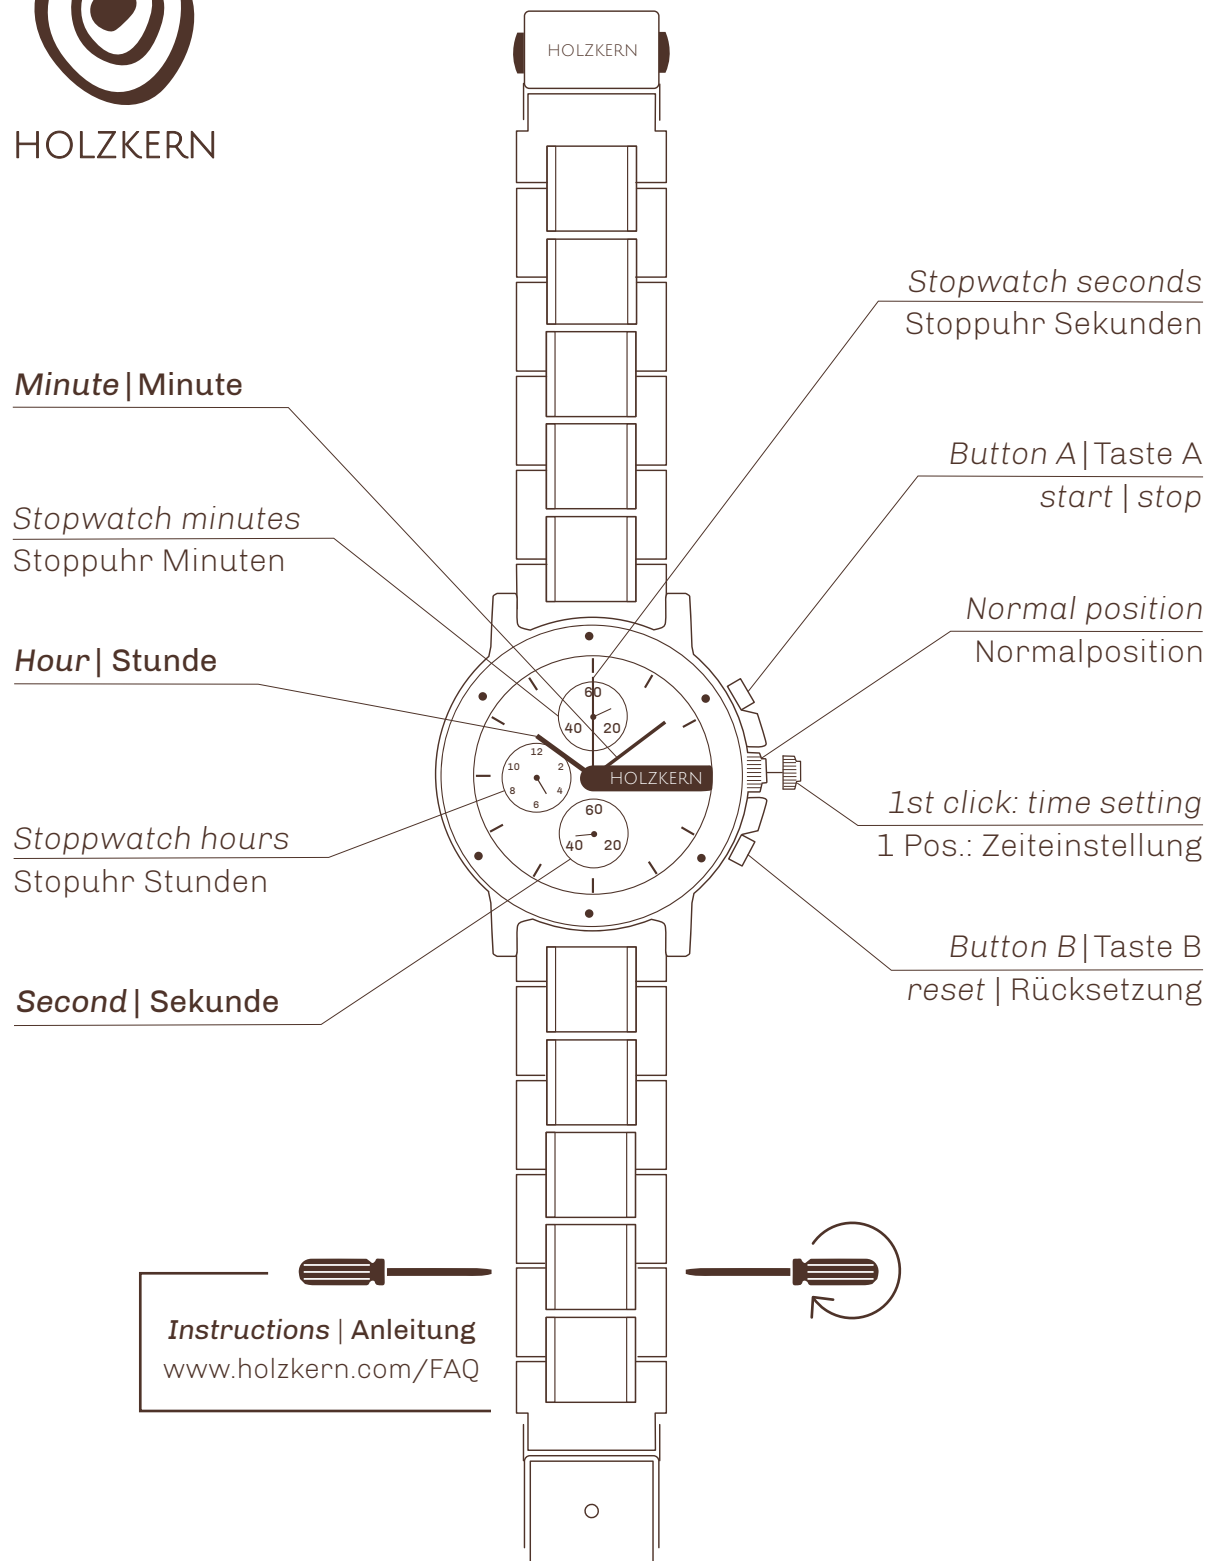

HOLZKERN

CAMELOT | 45 MM

### Stopwatch

This watch includes a stopwatch function which you can start and stop by pressing button A, and reset with button B.

You can adjust the second hand when using the stopwatch function by pulling the crown out two clicks (until the clock stops), then use buttons A and B to adjust the hand.

### Stoppuhr

In diesem Modell ist eine Stoppuhr integriert, welche sich mit der Taste A starten und anhalten und mit der Taste B zurückstellen lässt.

Den Sekundenzeiger der Stoppuhr kannst du einstellen, indem du die Krone 1x herausziehst bis die Uhr komplett stillsteht. Nun kannst du mit der Taste A den Zeiger verstellen.

### Movement | Uhrwerk

Citizen-Miyota OS30